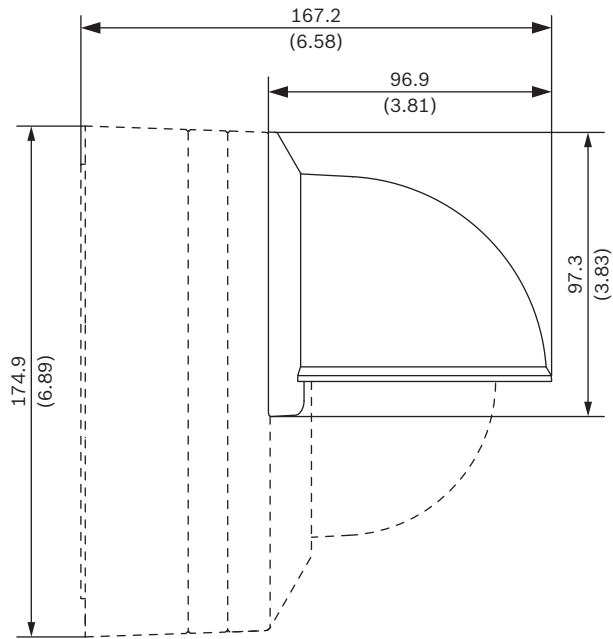

Certifications et homologations

Caractéristiques environnementales

Brouillard salin	IEC60068-2-52
Chocs	IK08

Composants

Quantité	Composant
1	Cache de protection contre les intempéries sur caméra
2	Vis Torx cruciforme M5 x 81 mm (sécurité) avec revêtement en zinc
1	Guide d'installation rapide

Caractéristiques techniques

Mécanique

Dimensions (l x P)	96,9 x 97,3 mm
Poids	184 g
Couleur standard	Blanc (RAL 9003)

Mécanique

Matériau	Alliage Aluminium
Montage	Sur un mur, avec FLEXIDOME IP 8000i

Dimensions en mm