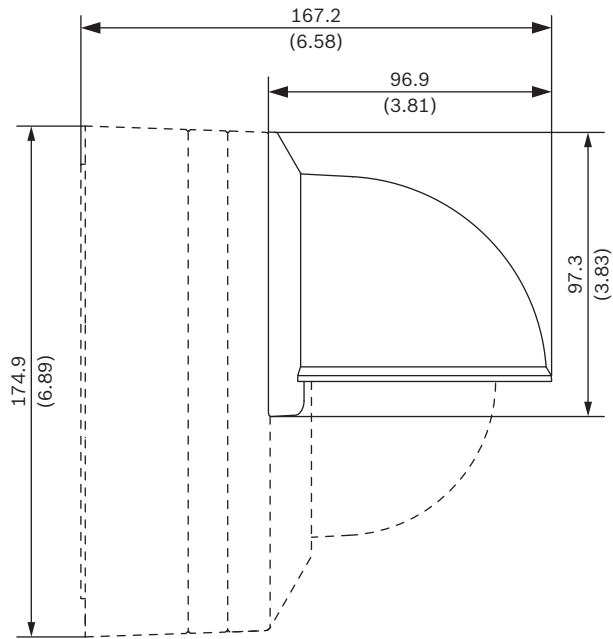

Länderzulassungen

Umgebungsbedingungen

Salznebel	IEC60068-2-52
Stoßfestigkeit	IK08

Im Lieferumfang enthaltene Teile

Anzahl	Komponente
1	Wetterschutz für Kamera
2	M5 x 81 mm Flachkopf-Torx-(Sicherheits-)Schraube mit Zinkbeschichtung
1	Schnellstartanleitung

Technische Daten

Mechanische Daten

Abmessungen (B x T)	96,9 x 97,3 mm
Gewicht	184 g
Standardfarbe	Signalweiß (RAL 9003)

Mechanische Daten

Konstruktionsmaterial	Aluminiumlegierung
Befestigung	Wand, mit FLEXIDOME IP 8000i