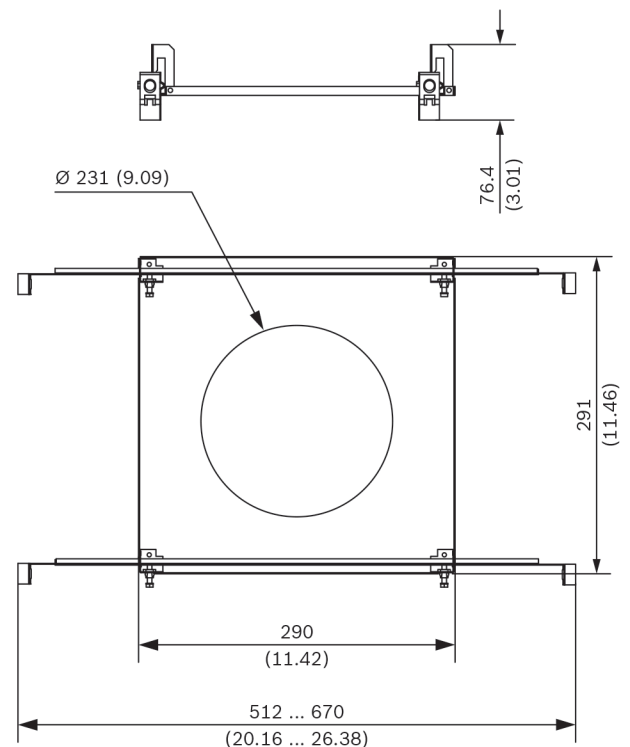

Технические характеристики

Механические характеристики

Размеры	см. рисунок
Масса	721 г
Материал	Сталь с цинковым напылением
Монтаж	В потолок

Размеры в мм

Информация для заказа

NDA-8000-SP Крепление для монтажа в мягкий потолок