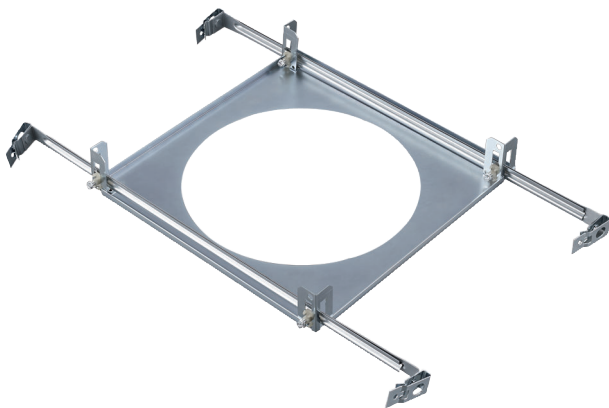

NDA-8000-SP Крепление для монтажа в мягкий потолок

www.boschsecurity.com

- ▶ Антикоррозионное покрытие
- ▶ Простота установки

Комплектация

Количество	Компонент
1	Комплект опорных деталей для монтажа в потолок
1	Руководство по быстрой установке

Технические характеристики

Механические характеристики

Размеры	см. рисунок
Масса	721 г
Материал	Сталь с цинковым напылением
Монтаж	В потолок

Размеры в мм

Информация для заказа

NDA-8000-SP Крепление для монтажа в мягкий потолок