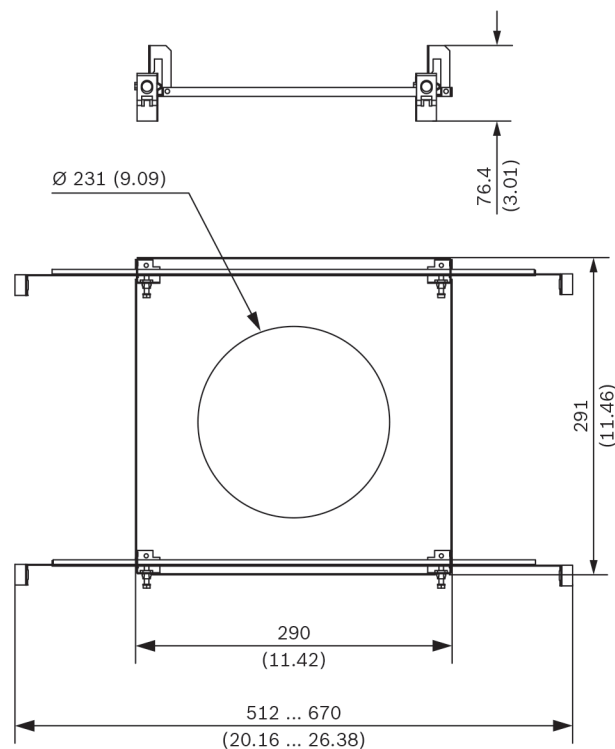

Specifiche tecniche

Caratteristiche meccaniche

Dimensioni	Vedere illustrazione
Peso	721 g (1,59 lb)
Materiale struttura	Acciaio zincato
Installazione	A soffitto

Dimensioni in mm (pollici)

Informazioni per l'ordinazione