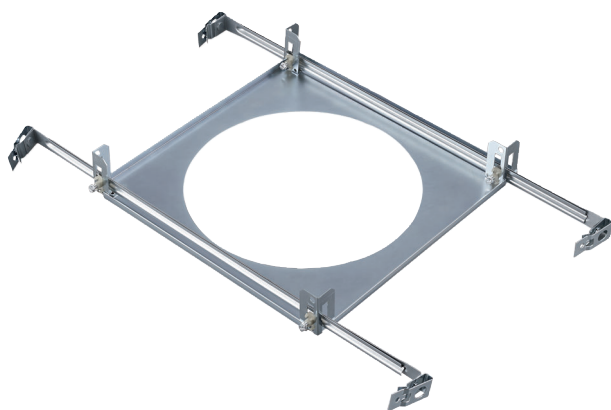

NDA-8000-SP Supporto soffitto morbido per incasso

www.boschsecurity.com

BOSCH
Tecnologia per la vita

- ▶ Finitura anticorrosione
- ▶ Facilità di installazione

Componenti inclusi

Quantità	Componente
1	Kit di supporto soffitto morbido
1	Guida di installazione rapida

Specifiche tecniche

Caratteristiche meccaniche

Dimensioni	Vedere illustrazione
Peso	721 g (1,59 lb)
Materiale struttura	Acciaio zincato
Installazione	A soffitto

Dimensioni in mm (pollici)

Informazioni per l'ordinazione

NDA-8000-SP Supporto soffitto morbido per incasso

Supporto soffitto morbido per incasso per FLEXIDOME
IP 8000i.

Numero ordine **NDA-8000-SP**

Rappresentato da:

Europe, Middle East, Africa:
Bosch Security Systems B.V.
P.O. Box 80002
5600 JB Eindhoven, The Netherlands
Phone: + 31 40 2577 284
emea.securitysystems@bosch.com
emea.boschsecurity.com