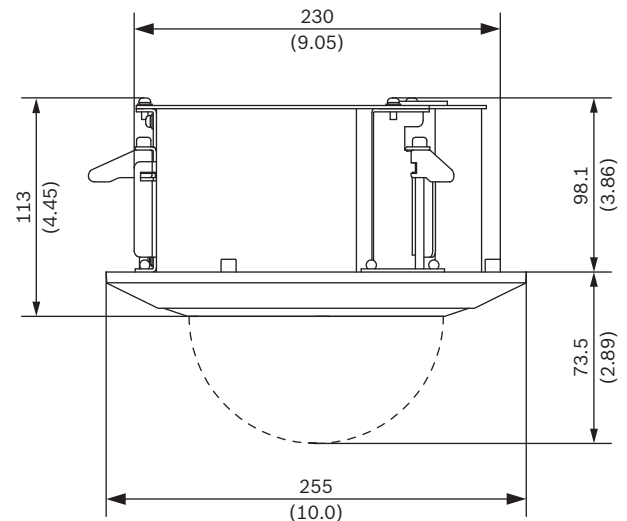

數量	元件
1	掛架套件
4	M6 x 12 公釐 T25 螺絲
1	快速安裝指南

技術規格

機械規格

尺寸	ø 230 公釐 (9.05 英吋) 天花板孔切割大小 深度：98.1 公釐 (3.86 英吋)
重量	1520 克 (3.35 磅)
標準色彩	白色 (RAL 9003) (裝飾板)

機械規格

結構材質 鋼製；聚碳酸酯 (裝飾板)

安裝 天花板

尺寸，單位為公釐 (英吋)