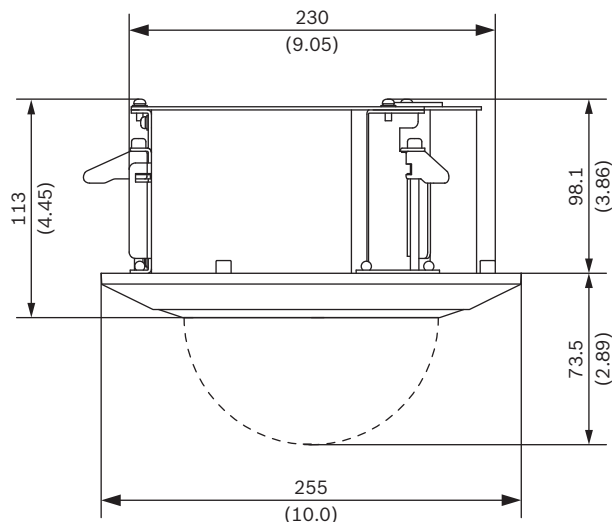

技术指标

机械参数

尺寸	ø 230 毫米 (9.05 英寸) 天花板切洞尺寸 深度: 98.1 毫米 (3.86 英寸)
重量	1520 克 (3.35 磅)
标准颜色	白色 (RAL 9003) (装饰板)

机械参数

结构材料 钢质; 聚碳酸酯 (装饰板)

安装 嵌入天花板式

尺寸 (单位: 毫米 (英寸))

订购信息