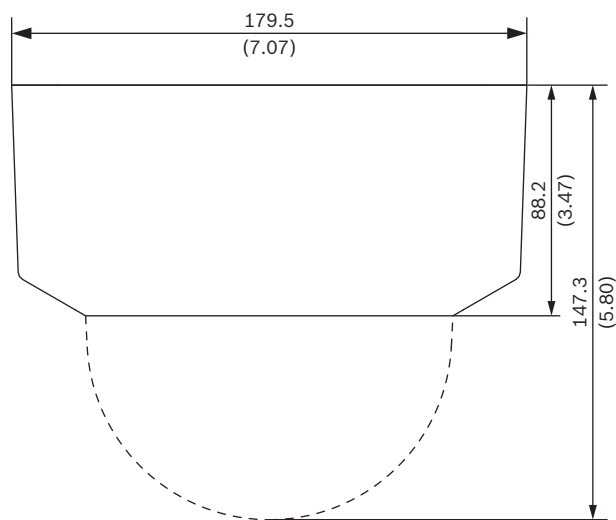

Parametry techniczne

Parametry mechaniczne

Wymiary	Φ 179,5 mm, wys. = 88,2 mm
Masa	138 g
Standardowy kolor	Czarny
Materiał	Poliwęglan
Parametry środowiskowe – metoda testowania	EN 50130-5, klasa II

Wymiary w mm