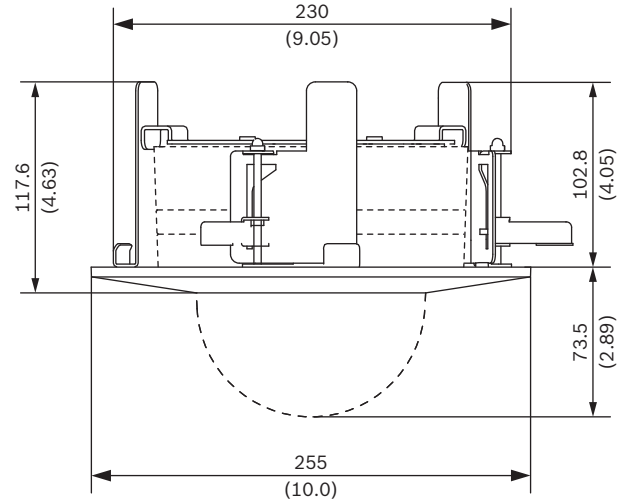

## Birlikte verilen parçalar

Miktar	Bileşen
1	Montaj seti
4	M6 x 12 mm T25 vida
1	Hızlı Kurulum Kılavuzu

### Mekanik Özellikler

Boyutlar	ø 230 mm (9,05 inç) tavan deliği kesme boyutu Derinlik: 102,8 mm (4,05 inç)
Ağırlık	1250 g (2,76 lb)
Standart Renk	Beyaz (RAL 9003) (Dekorasyon plakası)
Gövde Malzemesi	Çelik; Polikarbonat (Dekorasyon plakası)
Montaj	Asma tavan

mm (inç) olarak boyutlar