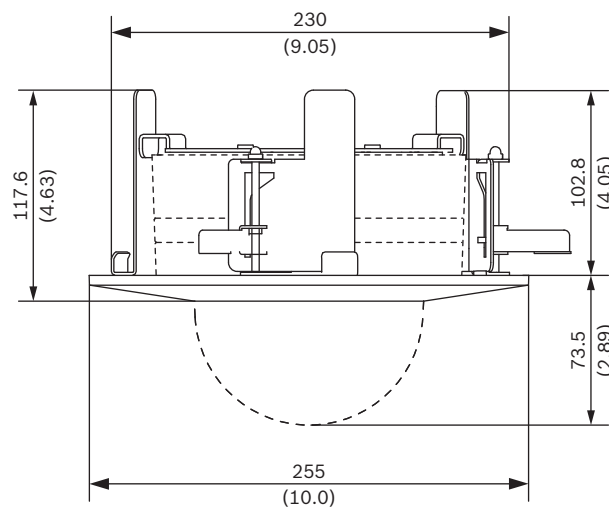

## Peças incluídas

Quantidade	Componente
1	Kit de montagem
4	Parafuso T25 M6 x 12 mm
1	Guia de Instalação Rápida

## Especificações técnicas

### Parte mecânica

Dimensões	∅ Tamanho para abertura do furo no teto de 230 mm (9,05 pol.) Profundidade: 102,8 mm (4,05 pol.)
Peso	1250 g (2,76 lb)
Cor padrão	Branco (RAL 9003) (placa decorativa)
Material de fabricação	Aço; policarbonato (placa decorativa)
Montagem	No teto

Dimensões em mm (pol)