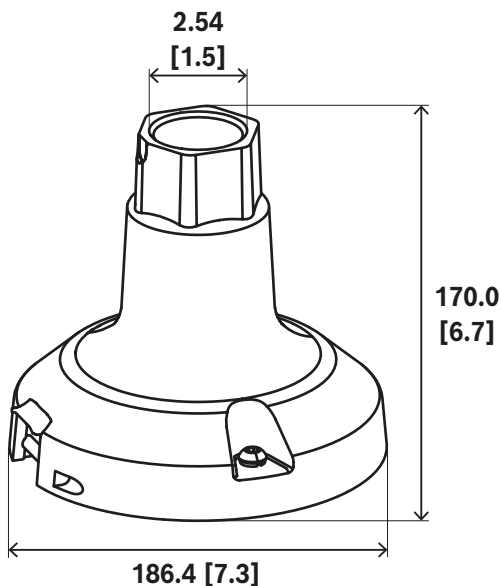

NDA-7100-PIPE Buismontage voor AUTODOME 7100i

AUTODOME 7100i

De NDA-7100-PIPE is een buismontagebeugel voor montage van camera's AUTODOME 7100i en AUTODOME 7100i IR.

Opmerkingen over installatie/configuratie

Afb. 1: Afmetingen in mm van NDA-7100-PIPE | NDA-7100-PIPEF

Meegeleverde onderdelen

Kwanti-teit	Component
1	Buismontagebeugel voor AUTODOME 7100i- of AUTODOME 7100i IR-camera's

- ▶ Voor de installatie van een AUTODOME-camera aan een NPT-mast van 1,5"
- ▶ Witte afwerking die is afgestemd op andere montage-accessoires

Kwanti-teit	Component
1	Rol Teflon-tape
1	5 mm zeskantsleutel
1	Beknopte installatiehandleiding voor AUTODOME 7100i-camera + buismontagebeugel

Technische specificaties

Impactbescherming	IK10
Materiaal	Geanodiseerd gegoten Aluminium
Kleurcode	RAL 9003 Signaalwit
Montagetype	Poedercoating
Afwerking materiaal	Vloeiend
Afmetingen (Ø x H) (mm)	186.42 mm x 150 mm
Afmetingen (Ø x H) (in)	7.30 in x 5.90 in
Gewicht (kg)	1.20 kg
Gewicht (lb)	2.60 lb