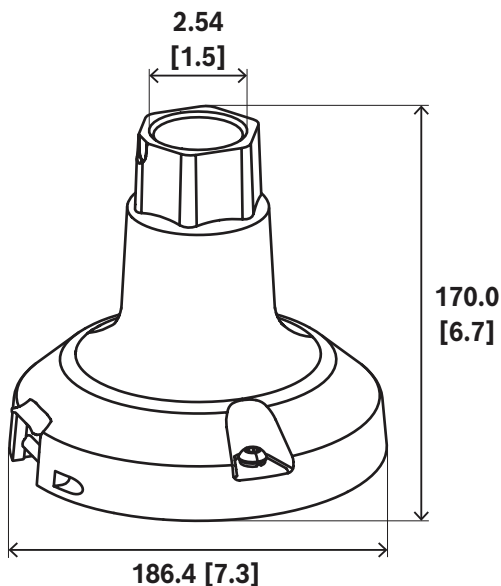

#### Opmerkingen over installatie/configuratie

Afb. 1: Afmetingen in mm van NDA-7100-PIPE | NDA-7100-PIPEF

- ▶ Voor de installatie van een AUTODOME-camera aan een NPT-mast van 1,5"
- ▶ Biedt een directe glasvezelverbinding voor de camera
- ▶ Witte afwerking die is afgestemd op andere montage-accessoires

#### Technische specificaties

Impactbescherming	IK10
Materiaal	Geanodiseerd gegoten Aluminium
Kleurcode	RAL 9003 Signaalwit
Montagetype	Poedercoating
Afwerking materiaal	Vloeiend
Afmetingen (Ø x H) (mm)	186.42 mm x 150 mm
Afmetingen (Ø x H) (in)	7.30 in x 5.90 in
Gewicht (kg)	1.20 kg