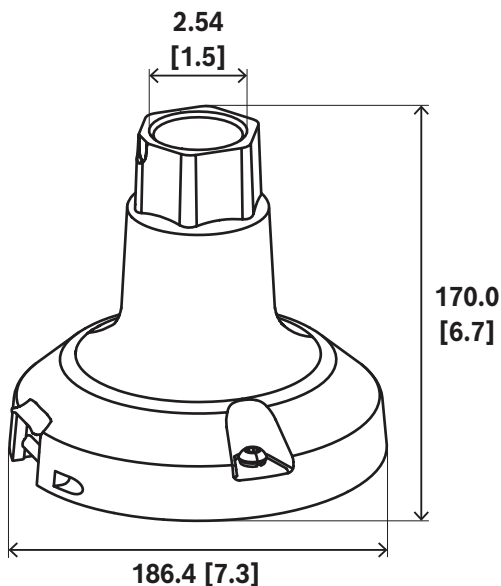

#### Planungshinweise

Abb. 1: Abmessungen in mm (in.) von NDA-7100-PIPEF | NDA-7100-PIPEF

- ▶ Ermöglicht die Installation einer AUTODOME-Kamera an einem 1,5"-NPT-Rohr
- ▶ Liefert einen direkten Glasfaseranschluss zur Kamera
- ▶ Weiße Farbe passend zum anderen Montagezubehör

#### Im Lieferumfang enthaltene Teile

Menge	Komponente
1	Rohrhalterung für AUTODOME 7100i oder AUTODOME 7100i IR Kamera
1	Teflonband auf Rolle
1	5-mm-Innensechskant-Schraubendreher
1	Schnellstartanleitung für AUTODOME 7100i Kamera + Rohrhalterung

#### Technische Daten

Stoßfestigkeit	IK10
Material	Eloxierter Guss Aluminium
Farbcode	RAL 9003 Signalweiß
Montageart	Pulverbeschichtung
Materialoberfläche	Ruckelfrei
Abmessungen (Ø x H) (mm)	186.42 mm x 150 mm
Abmessungen (Ø x H) (in)	7.30 in x 5.90 in
Gewicht (kg)	1.20 kg
Gewicht (lb)	2.60 lb