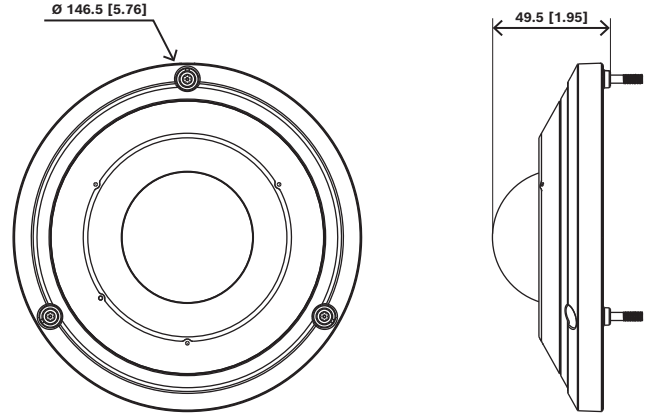

NDA-7080-IR940 Yedek kapak IR 940 nm

- ▶ Değiştirilmesi kolay
- ▶ Estetik görünümü korumak için hava şartlarına dayanıklı kaplama
- ▶ 15 m'ye (50 ft) kadar görünmez kızılötesi aydınlatma

FLEXIDOME corner 7100i IR'nin çarpması veya çizilmesi sonucu meydana gelen hasarlar durumunda kamera kızılötesi kapağı, kameranın optimum işlevini geri kazandırmak için kolayca değiştirilebilir. Bu yedek parça, orijinal bileşenle aynıdır ve gelişmiş dayanıklılık için koruyucu bir dome camı ile tamamlanacak 940 nm kızılötesi özelliklerle donatılmıştır. Kullanıcı dostu tasarımı sayesinde, kritik gözetim uygulamalarında minimum devre dışı kalma süresi sağlayan değiştirme işlemi hızlı ve kolaydır.

Kurulum/yapılandırma notları

mm [inch]

Birlikte verilen parçalar

Adet	Bileşen
1	940 nm kızılötesi kapağı
1	Hızlı montaj kılavuzu

Temsilci:

Europe, Middle East, Africa:
Bosch Security Systems B.V.
P.O. Box 80002
5600 JB Eindhoven, The Netherlands
Phone: + 31 40 2577 284
www.boschsecurity.com/xc/en/contact/
www.boschsecurity.com

Teknik özellikler

Mekanik Özellikler

Boyutlar (Ø x Y) (mm)	146.5 mm x 49.5 mm
Boyutlar (Ø x Y) (inç)	5.76 in x 1.95 in
Ağırlık (g)	274 g
Ağırlık (lb)	0.6 lb
Malzeme	Alüminyum; Plastik

Sipariş bilgileri

NDA-7080-IR940 Yedek kapak IR 940 nm