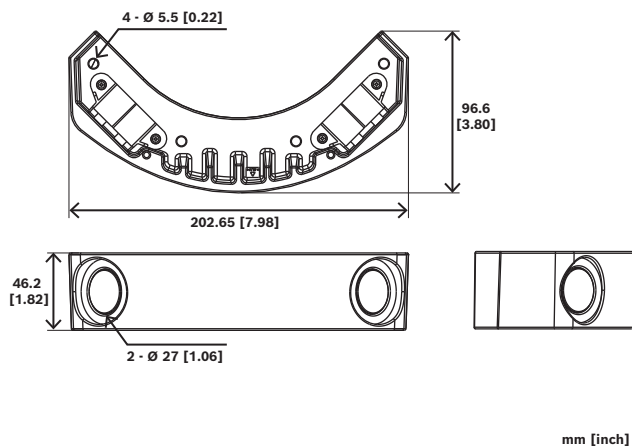

## NDA-7080-CBB Anschlussdose, Ecke

- ▶ Zusatzfach zur Organisation der Kabelführung
- ▶ Einfache Lackierung
- ▶ Vandalismusgeschütztes Design
- ▶ Stoß-, schock- und vibrationsfest

Bei bestimmten Gebäudekonfigurationen ist das Verbergen von Kabeln in Wänden und Decken nicht immer möglich. Bei diesen Installationen ist eine Montage auf der Oberfläche einer Wand oder Decke erforderlich. Schutzrohre aus Metall (Protective Electrical Metal Tubing, EMT) stellen starre Metallrohre zum Schutz der elektrischen Verkabelung in Gebäudeinstallationen bereit. Die Wandanschlussdose dient als Schutzgehäuse, um eine sichere und organisierte Kabelführung für die FLEXIDOME corner 7100i IR-Kamera zu gewährleisten. Sie unterstützt eine übersichtliche und sichere Kabelführung durch ein Deckenrohr, um besseren Schutz zu bieten und eine organisierte Installation zu ermöglichen.

### Im Lieferumfang enthaltene Teile

Menge	Komponente
1	Wandanschlussdose
2	Kabelkanalabdeckung
2	M4 T20-Schraube
1	Schnellstartanleitung

#### Mechanisch

Abmessungen (Ø x H) (mm)	202.65 mm x 46.2 mm
Abmessungen (Ø x H) (in)	7.98 in x 1.82 in
Leistungsabmessungen Ø	max. M25
Gewicht (g)	311 g
Gewicht (lb)	0.69 lb
Material	Gehäuse: Aluminium
Farbcode	RAL 9003 Signalweiß