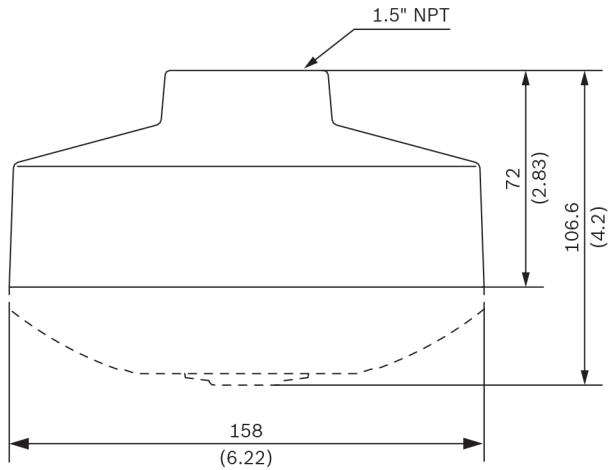

Liczba	Element
1	Podstawa do montażu podwieszanego
4	Wkręt M5 x 10 mm T25
1	Wkręt M4 x 12 mm T25
1	Skrócona instrukcja instalacji

Parametry techniczne

Parametry mechaniczne	
Wymiary	Φ 158 mm, wys. = 75 mm
Waga	245 g
Standardowy kolor	Biały (RAL 9003)
Materiał	Poliwęglan