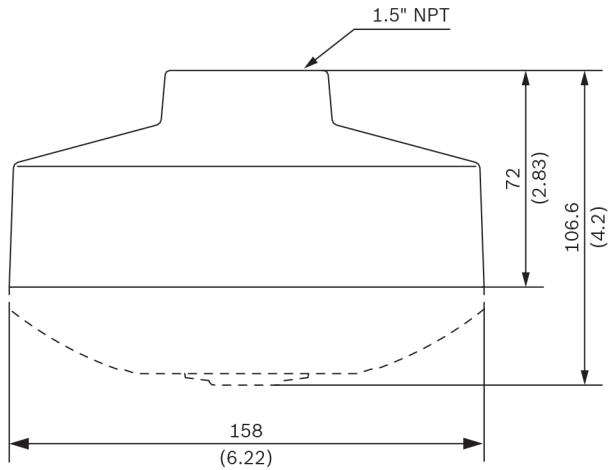

## Componenti inclusi

Quantità	Componente
1	Piastra interfaccia pendente
4	Vite M5 x 10 mm T25
1	Vite M4 x 12 mm T25
1	Guida di installazione rapida

### Caratteristiche meccaniche

Dimensioni	Ø 158 mm (6,2 pollici), H = 75 mm (2,9 pollici)
Peso	245 g
Colore standard	Bianco (RAL 9003)
Materiale struttura	Polycarbonato

Dimensioni in mm (pollici)