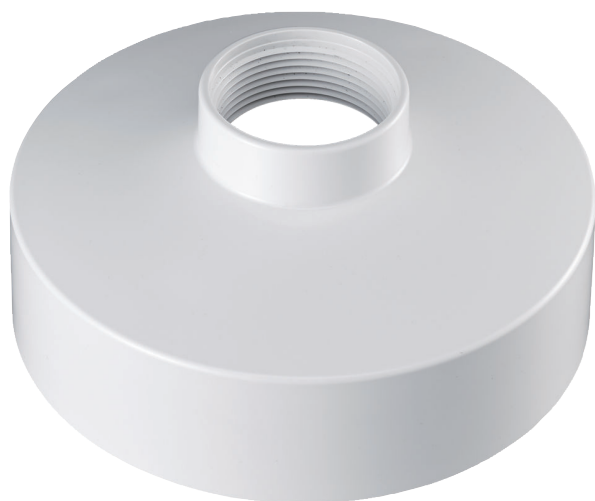

# NDA-7010-PIP Piastra interfaccia pend. FLEXIDOME 7000

www.boschsecurity.com

**BOSCH**  
Tecnologia per la vita

- ▶ Design modulare per un'installazione semplice e rapida
- ▶ Finitura anti-intemperie per preservare l'aspetto estetico
- ▶ Piastra interfaccia pendente per FLEXIDOME IP panoramic 7000 MP

Questo accessorio specifico per la telecamera è progettato per l'uso con la nuova linea di accessori universali Bosch.

Le staffe modulari per telecamera e accessori costituiscono una famiglia di staffe, adattatori per l'installazione, piastre interfaccia pendenti e cabinet di sorveglianza che possono essere utilizzati con una vasta gamma di telecamere Bosch. Gli accessori sono facili da installare e possono essere combinati per semplificare l'installazione in molteplici luoghi conservando aspetto e praticità.

## Funzioni

La piastra interfaccia pendente è progettata per consentire l'installazione in interno di FLEXIDOME IP panoramic 7000 MP a staffe pendenti modulari Bosch o a staffe di parti terze con filettatura NPT da 1,5 pollici.

### Caratteristiche meccaniche

Dimensioni	Ø 158 mm (6,2 pollici), H = 75 mm (2,9 pollici)
Peso	245 g
Colore standard	Bianco (RAL 9003)
Materiale struttura	Polycarbonato

Dimensioni in mm (pollici)