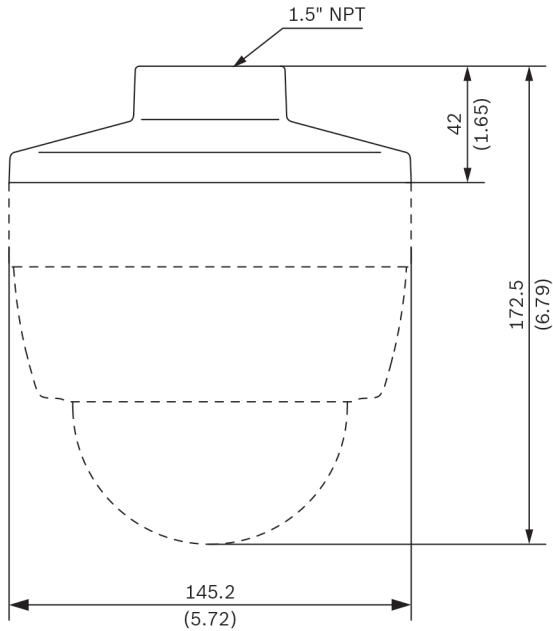

功能

此懸掛介面板的設計目的是為了在室外將 FLEXIDOME IP 4/5000i 安裝到 Bosch 模組化懸掛架或是包含 1.5 英寸 NPT 螺紋的任何協力廠商掛架。它提供安全、強固且防水的解決方案，可將您的攝影機安裝到：

- NDA-U-WMT 牆掛架
- NDA-U-PMT 懸吊管件掛架
- NDA-U-RMT 護欄掛架

認證與核准

環境數據

鹽霧	IEC60068-2-52
衝擊	IK10

內附零件

數量	元件
1	懸掛介面板
5	M4 x 12 公釐 T20 螺絲
1	快速安裝指南

技術規格

機械規格	
尺寸	Φ 145 公釐 (5.7 英寸)，高 = 42 公釐 (1.7 英寸)
重量	190 克 (0.42 磅)
標準色彩	白 (RAL 9003)
結構材質	鋁合金

尺寸，單位為公釐 (英吋)

訂購資訊

NDA-5030-PIP NDE-4/5000 用懸吊掛架介面接合板
適用於室外 FLEXIDOME 4000i / 5000i 的懸掛介面板。
訂單號碼 **NDA-5030-PIP**