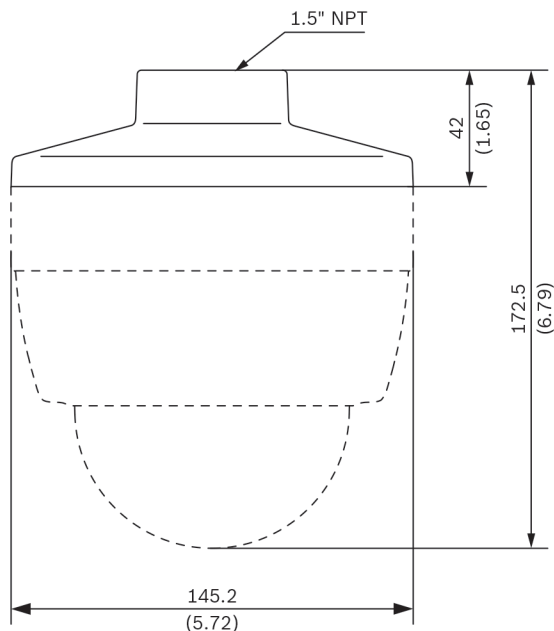

## Meegeleverde onderdelen

Aantal	Component
1	Hangende interfaceplaat
5	M4 x 12 mm T20 schroef
1	Beknopte installatiehandleiding

### Mechanische specificaties

Afmetingen	Ø 145 mm, H = 42 mm
Gewicht	190 g
Standaardkleur	Wit (RAL 9003)
Constructiemateriaal	Aluminiumlegering

Afmetingen in mm