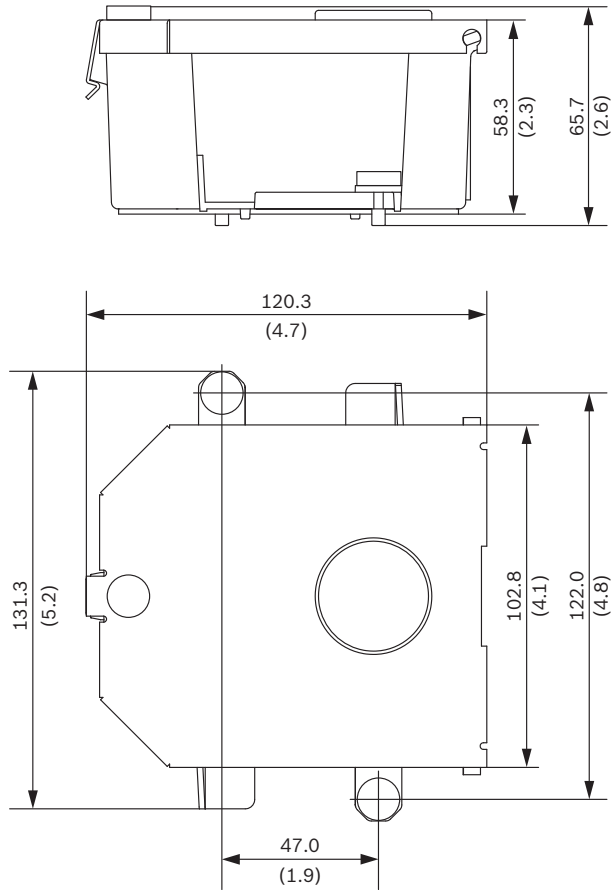

認證與核准

環境數據

火災測試	UL 2043
------	---------

內附零件

數量

元件

1	適用於 PTZ 圓型攝影機的充氣箱
1	快速安裝指南

技術規格

機械規格

尺寸(寬 x 高 x 深)	120.3 x 131.3 x 65.7 公釐 (4.74 x 5.17 x 2.59 英吋)
重量	280 克 (0.62 磅)
結構材質	鎂合金

尺寸，單位為公釐 (英吋)

訂購資訊

NDA-4020-PLEN PTZ 球型攝影機增壓阻燃箱
適用於 AUTODOME IP 4000i 和 AUTODOME IP 5000i 攝影機增壓空間的天花板掛架外殼。僅在特定地區提供。
訂單號碼 **NDA-4020-PLEN**