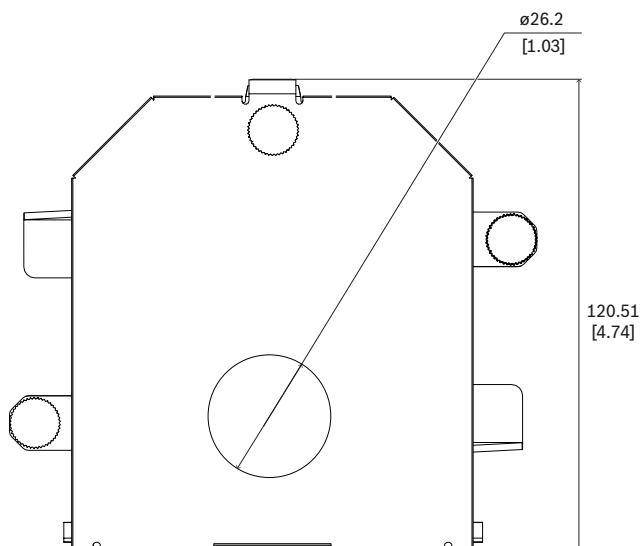

NDA-4020-PLEN PTZ 球型攝影機增壓阻燃箱

- ▶ 完整的阻燃級解決方案，適用於 和 攝影機的天花板機型變體
- ▶ 符合安裝在天花板上方的安全要求 (UL2043)
- ▶ 可快速且輕鬆安裝的模組化設計

功能

此阻燃級箱子可減緩煙霧和火焰蔓延的速度，符合建築安全守則。此裝置是專為安全地將 和 攝影機安裝在天花板上的情境所設計。
此裝置符合 UL2043 標準。

監管信息

環境數據

火災測試	UL 2043
------	---------

安裝/設置注意事項

尺寸，單位為公釐 (英吋)

內附零件

數量	元件
1	適用於 PTZ 圓型攝影機的充氣箱
1	快速安裝指南

技術規格**機械**

尺寸 (高 x 寬 x 深) (公釐)	65.7 mm x 135 mm x 120.51 mm
尺寸 (高 x 寬 x 深) (吋)	2.58 in. x 5.31 in. x 4.74 in.
重量 (g)	285 g
重量 (lb)	0.63 lb
材質	鎂合金