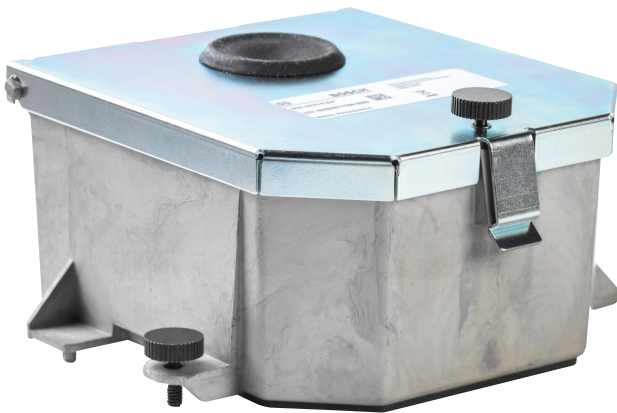

NDA-4020-PLEN PTZ 球型攝影機增壓阻燃箱

www.boschsecurity.com

- ▶ 完整的阻燃級解決方案，適用於 AUTODOME IP 4000i 和 AUTODOME IP 5000i 攝影機的天花板機型變體
- ▶ 符合安裝在天花板上方的安全要求 (UL2043)
- ▶ 可快速且輕鬆安裝的模組化設計

功能

此阻燃級箱子可減緩煙霧和火焰蔓延的速度，符合建築安全守則。此裝置是專為安全地將 AUTODOME IP 4000i 和 AUTODOME IP 5000i 攝影機安裝在天花板上的情境所設計。此裝置符合 UL2043 標準。

認證與核准

環境數據

火災測試	UL 2043
------	---------

內附零件

數量

元件

1	適用於 PTZ 圓型攝影機的充氣箱
1	快速安裝指南

技術規格

機械規格

尺寸(寬 x 高 x 深)	120.3 x 131.3 x 65.7 公釐 (4.74 x 5.17 x 2.59 英吋)
重量	280 克 (0.62 磅)
結構材質	鎂合金

尺寸，單位為公釐 (英吋)

訂購資訊

NDA-4020-PLEN PTZ 球型攝影機增壓阻燃箱
適用於 AUTODOME IP 4000i 和 AUTODOME IP 5000i 攝影機增壓空間的天花板掛架外殼。僅在特定地區提供。
訂單號碼 **NDA-4020-PLEN**