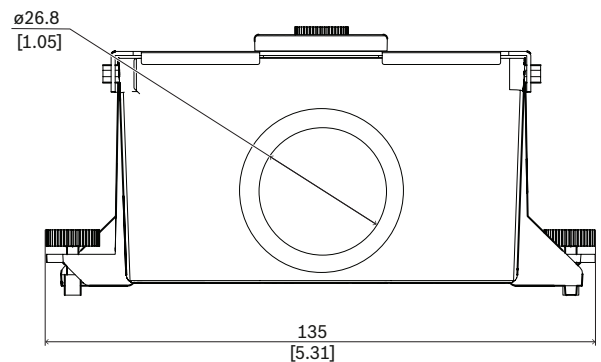

安裝/設置注意事項

尺寸，單位為公釐 (英吋)

內附零件

數量	元件
1	適用於 PTZ 圓型攝影機的充氣箱
1	快速安裝指南

技術規格**機械**

尺寸 (高 x 寬 x 深) (公釐)	65.7 mm x 135 mm x 120.51 mm
尺寸 (高 x 寬 x 深) (吋)	2.58 in. x 5.31 in. x 4.74 in.
重量 (g)	285 g
重量 (lb)	0.63 lb
材質	鎂合金