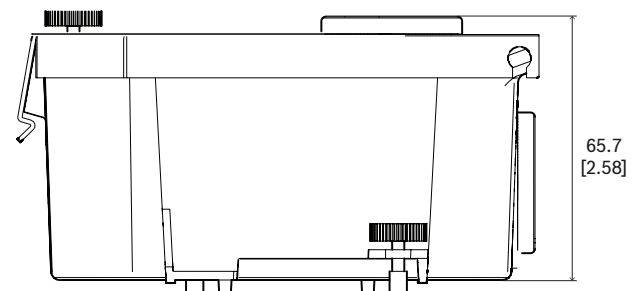

安裝/設置注意事項

尺寸，單位為公釐 (英吋)

內附零件

數量	元件
1	適用於 PTZ 圓型攝影機的充氣箱
1	快速安裝指南

技術規格**機械**

尺寸 (高 x 寬 x 深) (公釐)	65.7 mm x 135 mm x 120.51 mm
尺寸 (高 x 寬 x 深) (吋)	2.58 in. x 5.31 in. x 4.74 in.
重量 (g)	285 g
重量 (lb)	0.63 lb
材質	鎂合金