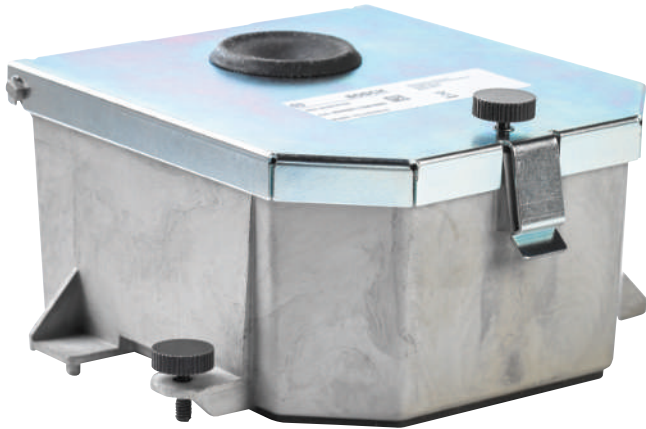

NDA-4020-PLEN PTZ 球型攝影機增壓阻燃箱

- ▶ 完整的阻燃級解決方案，適用於 和 攝影機的天花板機型變體
- ▶ 符合安裝在天花板上方的安全要求 (UL2043)
- ▶ 可快速且輕鬆安裝的模組化設計

功能

此阻燃級箱子可減緩煙霧和火焰蔓延的速度，符合建築安全守則。此裝置是專為安全地將 和 攝影機安裝在天花板上的情境所設計。
此裝置符合 UL2043 標準。

監管信息

環境數據

火災測試	UL 2043
------	---------

安裝/設置注意事項

尺寸，單位為公釐 (英吋)

內附零件

數量	元件
1	適用於 PTZ 圓型攝影機的充氣箱
1	快速安裝指南

技術規格**機械**

尺寸 (高 x 寬 x 深) (公釐)	65.7 mm x 135 mm x 120.51 mm
尺寸 (高 x 寬 x 深) (吋)	2.58 in. x 5.31 in. x 4.74 in.
重量 (g)	285 g
重量 (lb)	0.63 lb
材質	鎂合金