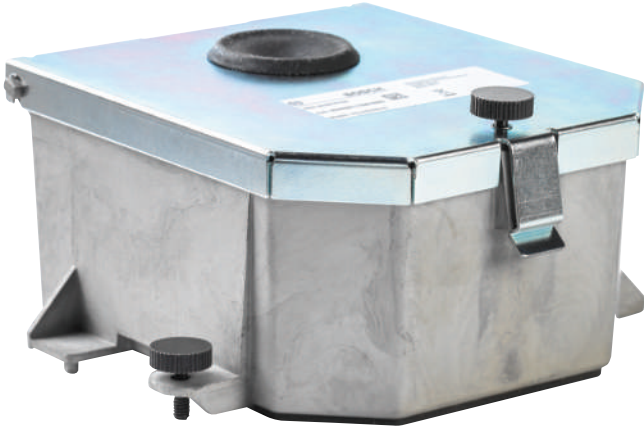

NDA-4020-PLEN 适用于PTZ球型摄像机的增压箱

- ▶ 适用于AUTODOME IP 4000i和AUTODOME IP 5000i摄像机嵌入天花板式型号的完整增压阻燃解决方案
- ▶ 符合天花板上方安装的安全要求(UL2043)
- ▶ 采用模块化设计，用于快捷、方便的安装

功能

增压阻燃箱可减缓烟雾和火焰的蔓延，从而符合建筑安全规范。该装置设计用于在嵌入天花板场景中安全地安装AUTODOME IP 4000i和AUTODOME IP 5000i摄像机。该装置符合UL2043标准。

尺寸(高x宽x深) (毫米)	65.7 mm x 135 mm x 120.51 mm
尺寸(高x宽x深) (英寸)	2.58 in. x 5.31 in. x 4.74 in.
重量(克)	285 g
重量(磅)	0.63 lb
材料	镁合金

订购信息**NDA-4020-PLEN 适用于PTZ球型摄像机的增压箱**

嵌入天花板式防护罩，适用于AUTODOME IP 4000i和AUTODOME IP 5000i摄像机的增压空间。仅在特定区域提供。