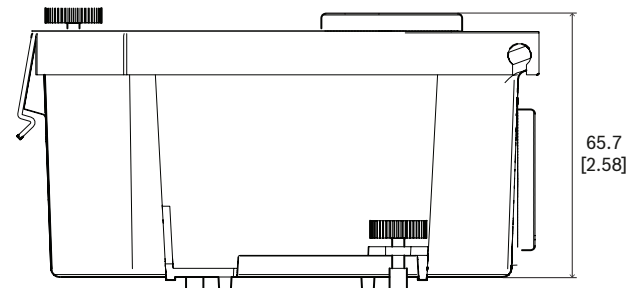

监管信息

环境参数

防火测试	UL 2043
------	---------

安装/配置说明

尺寸 (单位: 毫米 (英寸))

随附部件

数量	组件
1	适用于PTZ球型摄像机的增压箱
1	快速安装指南

技术指标**机械规格**

尺寸(高x宽x深) (毫米)	65.7 mm x 135 mm x 120.51 mm
尺寸(高x宽x深) (英寸)	2.58 in. x 5.31 in. x 4.74 in.
重量(克)	285 g
重量(磅)	0.63 lb
材料	镁合金

订购信息**NDA-4020-PLEN 适用于PTZ球型摄像机的增压箱**

嵌入天花板式防护罩，适用于AUTODOME IP 4000i和AUTODOME IP 5000i摄像机的增压空间。仅在特定区域提供。