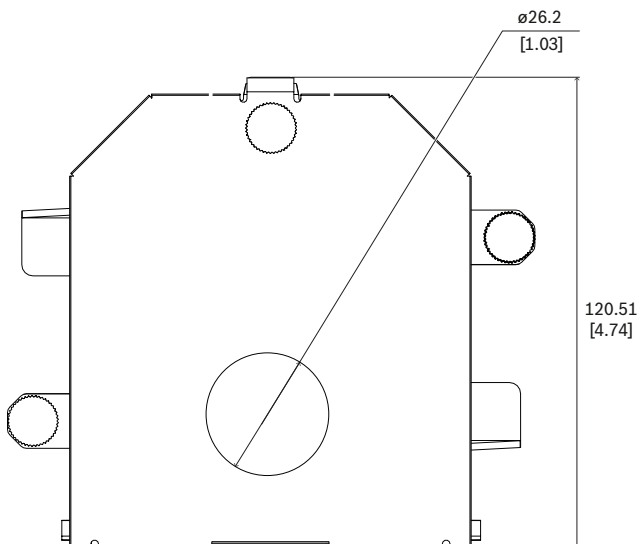

监管信息

环境参数

防火测试	UL 2043
------	---------

安装/配置说明

尺寸 (单位: 毫米 (英寸))

随附部件

数量	组件
1	适用于PTZ球型摄像机的增压箱
1	快速安装指南

技术指标**机械规格**

尺寸(高x宽x深) (毫米)	65.7 mm x 135 mm x 120.51 mm
尺寸(高x宽x深) (英寸)	2.58 in. x 5.31 in. x 4.74 in.
重量(克)	285 g
重量(磅)	0.63 lb
材料	镁合金

订购信息**NDA-4020-PLEN 适用于PTZ球型摄像机的增压箱**

嵌入天花板式防护罩，适用于AUTODOME IP 4000i和AUTODOME IP 5000i摄像机的增压空间。仅在特定区域提供。