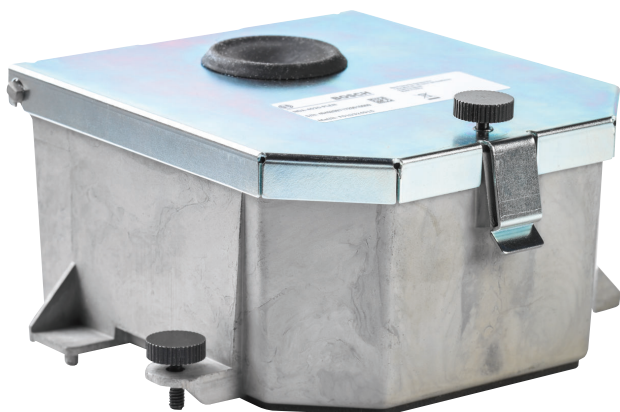

NDA-4020-PLEN 适用于 PTZ 球型摄像机的增压箱

www.boschsecurity.com

- ▶ 适用于 AUTODOME IP 4000i 和 AUTODOME IP 5000i 摄像机嵌入天花板式型号的完整增压阻燃解决方案
- ▶ 符合天花板上方安装的安全要求(UL2043)
- ▶ 采用模块化设计，用于快捷、方便的安装

功能

增压阻燃箱可减缓烟雾和火焰的蔓延，从而符合建筑安全规范。该装置设计用于在嵌入天花板场景中安全地安装 AUTODOME IP 4000i 和 AUTODOME IP 5000i 摄像机。该装置符合 UL2043 标准。

认证标准

环境参数

防火测试 UL 2043

随附部件

数量

组件

1 适用于 PTZ 球型摄像机的增压箱

1 快速安装指南

技术指标

机械参数

尺寸（宽 x 高 x 厚） 120.3 x 131.3 x 65.7 毫米
（4.74 x 5.17 x 2.59 英寸）

重量 280 克（0.62 磅）

结构材料 镁合金

尺寸 (单位: 毫米 (英寸))

订购信息

NDA-4020-PLEN 适用于 **PTZ** 球型摄像机的增压箱
嵌入天花板式防护罩, 适用于 AUTODOME IP 4000i 和
AUTODOME IP 5000i 摄像机的增压空间。仅在特定区域提
供。
订单号 **NDA-4020-PLEN**