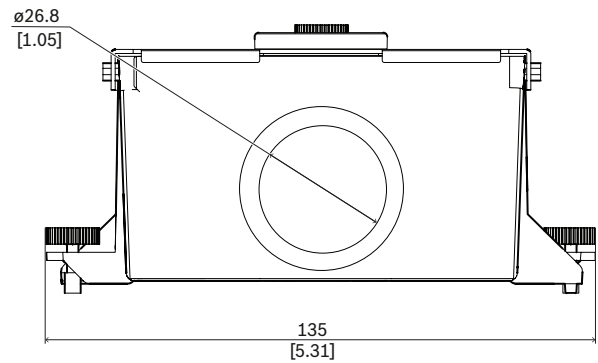

监管信息

环境参数

防火测试	UL 2043
------	---------

安装/配置说明

尺寸 (单位: 毫米 (英寸))

随附部件

数量	组件
1	适用于PTZ球型摄像机的增压箱
1	快速安装指南

技术指标**机械规格**

尺寸(高x宽x深) (毫米)	65.7 mm x 135 mm x 120.51 mm
尺寸(高x宽x深) (英寸)	2.58 in. x 5.31 in. x 4.74 in.
重量(克)	285 g
重量(磅)	0.63 lb
材料	镁合金

订购信息**NDA-4020-PLEN 适用于PTZ球型摄像机的增压箱**

嵌入天花板式防护罩，适用于AUTODOME IP 4000i和AUTODOME IP 5000i摄像机的增压空间。仅在特定区域提供。