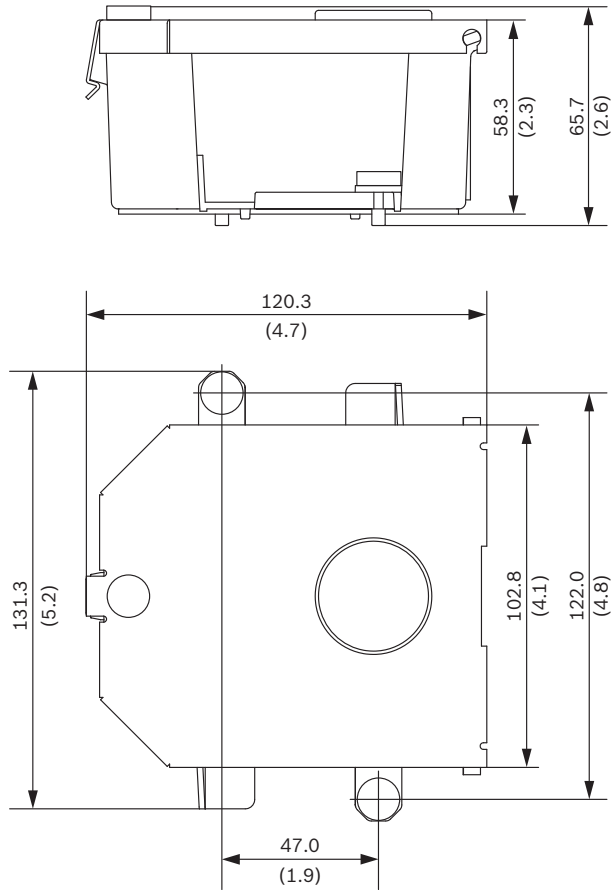

认证标准

环境参数

防火测试 UL 2043

随附部件

数量

组件

1 适用于 PTZ 球型摄像机的增压箱

1 快速安装指南

技术指标

机械参数

尺寸（宽 x 高 x 厚） 120.3 x 131.3 x 65.7 毫米
（4.74 x 5.17 x 2.59 英寸）

重量 280 克（0.62 磅）

结构材料 镁合金

尺寸 (单位: 毫米 (英寸))

订购信息

NDA-4020-PLEN 适用于 **PTZ** 球型摄像机的增压箱
嵌入天花板式防护罩, 适用于 AUTODOME IP 4000i 和
AUTODOME IP 5000i 摄像机的增压空间。仅在特定区域提
供。
订单号 **NDA-4020-PLEN**