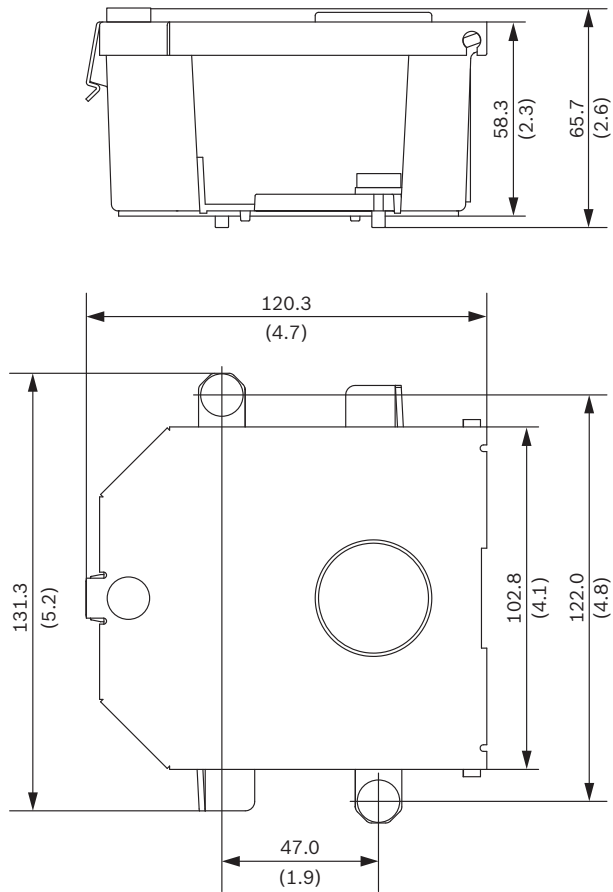

Технические характеристики

Механические характеристики

Размеры (Ш x В x Г)	120,3 x 131,3 x 65,7 мм
Масса	280 г
Материал	Магниевый сплав

Размеры в мм

Информация для заказа

NDA-4020-PLEN Корпус Plenum для куп. PTZ камеры
Потолочный кожух для межпотолочного пространства для камер AUTODOME IP 4000i и AUTODOME IP 5000i. Доступно не для всех регионов.
Номер заказа **NDA-4020-PLEN**