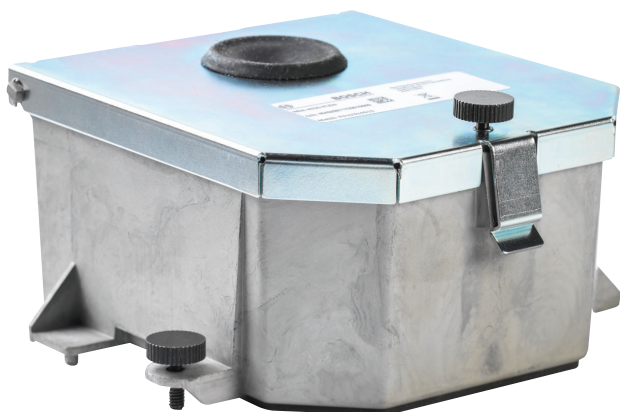

NDA-4020-PLEN Корпус Plenum для куп. PTZ камеры

www.boschsecurity.com

BOSCH

Разработано для жизни

- ▶ Комплексное решение класса «пленум» для потолочной версии камер AUTODOME IP 4000i и AUTODOME IP 5000i
- ▶ Соответствует требованиям безопасности (UL2043) для установки над потолком
- ▶ Модульная конструкция для быстрой и простой установки

Функции

Корпус класса «пленум» соответствует стандартам безопасности зданий, поскольку замедляет распространение дыма и пламени. Модуль предназначен для безопасной потолочной установки камер AUTODOME IP 4000i и AUTODOME IP 5000i. Модуль соответствует стандарту UL2043.

Технические характеристики

Механические характеристики

Размеры (Ш x В x Г)	120,3 x 131,3 x 65,7 мм
Масса	280 г
Материал	Магниевый сплав

Размеры в мм

Информация для заказа

NDA-4020-PLEN Корпус Plenum для куп. PTZ камеры
Потолочный кожух для межпотолочного пространства для камер AUTODOME IP 4000i и AUTODOME IP 5000i. Доступно не для всех регионов.
Номер заказа **NDA-4020-PLEN**