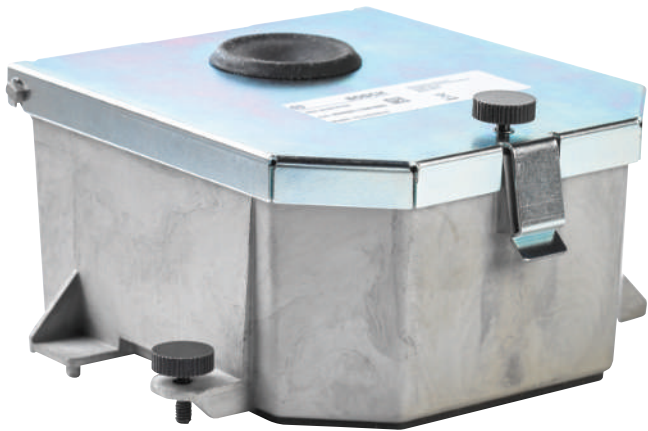

NDA-4020-PLEN Корпус Plenum для куп. PTZ камеры

- ▶ Комплексное решение класса «пленум» для потолочной версии камер AUTODOME IP 4000i и AUTODOME IP 5000i
- ▶ Соответствует требованиям безопасности (UL2043) для установки над потолком
- ▶ Модульная конструкция для быстрой и простой установки

Функции

Корпус класса «пленум» соответствует стандартам безопасности зданий, поскольку замедляет распространение дыма и пламени. Модуль предназначен для безопасной потолочной установки камер AUTODOME IP 4000i и AUTODOME IP 5000i.

Информация для заказа

NDA-4020-PLEN Корпус Plenum для куп. PTZ камеры
 Потолочный кожух для межпотолочного пространства
 для камер AUTODOME IP 4000i и AUTODOME IP 5000i.
 Доступно не для всех регионов.
 Номер заказа **NDA-4020-PLEN | F.01U.324.915**
F.01U.396.548

Комплектация

Количество	Компонент
1	Корпус для межпотолочного пространства для купольной камеры PTZ
1	Руководство по быстрой установке

Технические характеристики

Механические характеристики

Размеры (В × Ш × Г) (мм)	65.7 mm x 135 mm x 120.51 mm
Размеры (В × Ш × Г) (дюйм)	2.58 in. x 5.31 in. x 4.74 in.
Вес (г)	285 g
Вес (фунтов)	0.63 lb
Материал	Магнийевый сплав