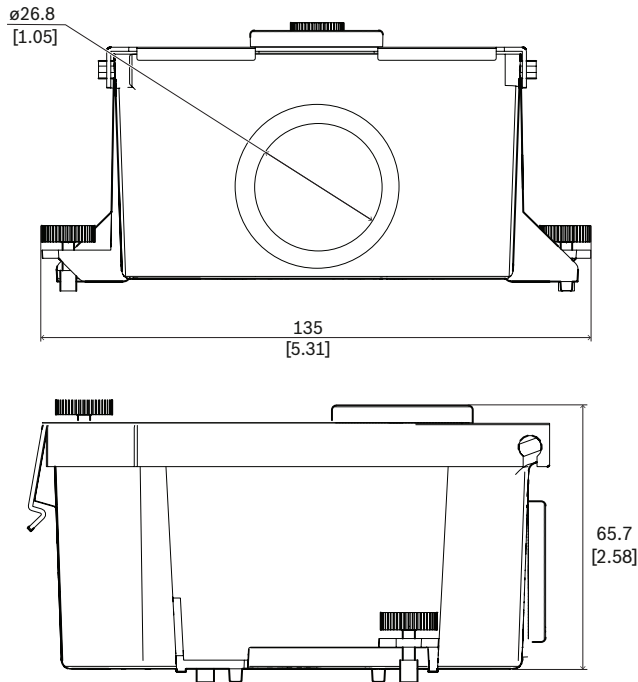

Модуль соответствует стандарту UL2043.

Нормативная информация

Условия эксплуатации

Испытание на огнестойкость	UL 2043
----------------------------	---------

Замечания по установке и настройке

Размеры в мм (дюймов)

Комплектация

Количество	Компонент
1	Корпус для межпотолочного пространства для купольной камеры PTZ
1	Руководство по быстрой установке

Технические характеристики

Механические характеристики

Размеры (В × Ш × Г) (мм)	65.7 mm x 135 mm x 120.51 mm
Размеры (В × Ш × Г) (дюйм)	2.58 in. x 5.31 in. x 4.74 in.
Вес (г)	285 g
Вес (фунтов)	0.63 lb
Материал	Магнийевый сплав