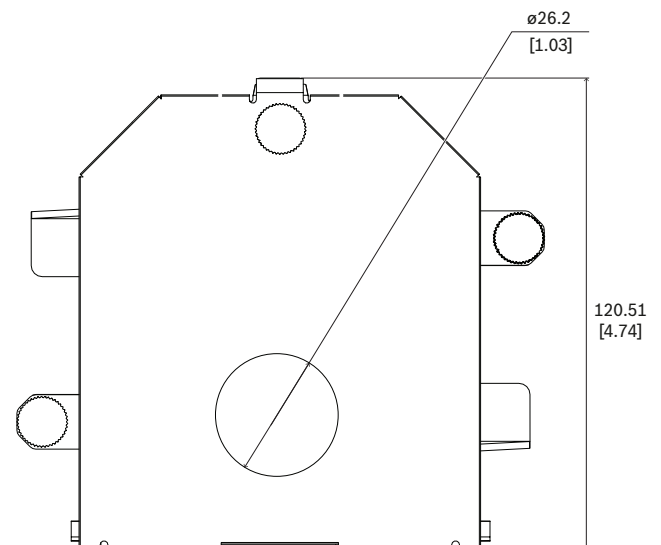

Модуль соответствует стандарту UL2043.

Нормативная информация

Условия эксплуатации

Испытание на огнестойкость	UL 2043
----------------------------	---------

Замечания по установке и настройке

Размеры в мм (дюймов)

Комплектация

Количество	Компонент
1	Корпус для межпотолочного пространства для купольной камеры PTZ
1	Руководство по быстрой установке

Технические характеристики

Механические характеристики

Размеры (В × Ш × Г) (мм)	65.7 mm x 135 mm x 120.51 mm
Размеры (В × Ш × Г) (дюйм)	2.58 in. x 5.31 in. x 4.74 in.
Вес (г)	285 g
Вес (фунтов)	0.63 lb
Материал	Магнийевый сплав