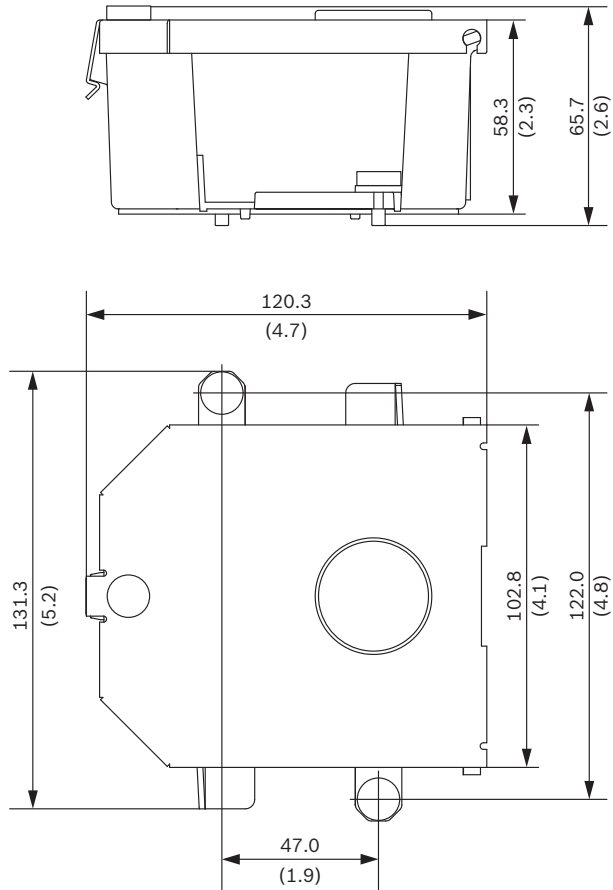

Certificados e aprovações

Ambiental

Teste contra incêndio	UL 2043
-----------------------	---------

Peças incluídas

Quantidade	Componente
1	Caixa do plenum para dome PTZ
1	Guia de Instalação Rápida

Especificações técnicas

Mecânico

Dimensões (L x A x P)	120,3 x 131,3 x 65,7 mm (4,74 x 5,17 x 2,59 pol)
Peso	280 g (0,62 lb)
Material de construção	Liga de magnésio

Dimensões em mm (pol)

Informações sobre pedidos

NDA-4020-PLEN Caixa de reunião para dome PTZ