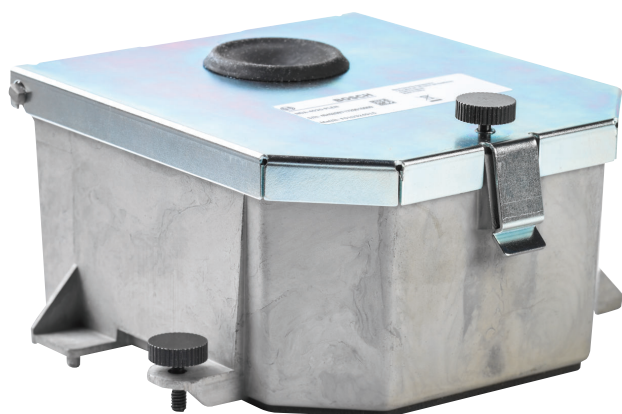

NDA-4020-PLEN Caixa de reunião para dome PTZ

www.boschsecurity.com.br

BOSCH
Tecnologia para a vida

- ▶ Solução completa com classificação Plenum para variante embutida no teto das câmeras AUTODOME IP 4000i e AUTODOME IP 5000i
- ▶ Em conformidade com os requisitos de segurança (UL2043) para instalação sobre o teto
- ▶ Design modular para instalação fácil e rápida

Funções

A caixa com classificação Plenum está em conformidade com o código de segurança de construção por reduzir a velocidade de difusão de fumaça e chamas. A unidade foi projetada para uma instalação segura das câmeras AUTODOME IP 4000i e AUTODOME IP 5000i embutidas no teto. A unidade está em conformidade com UL2043.

Mecânico

Dimensões (L x A x P)	120,3 x 131,3 x 65,7 mm (4,74 x 5,17 x 2,59 pol)
Peso	280 g (0,62 lb)
Material de construção	Liga de magnésio

Dimensões em mm (pol)

Informações sobre pedidos

NDA-4020-PLEN Caixa de reunião para dome PTZ

Caixa de teto para espaços do plenum para câmeras AUTODOME IP 4000i e AUTODOME IP 5000i.

Disponível em regiões específicas apenas.

Número do pedido **NDA-4020-PLEN**

Representado por:

North America:
Bosch Security Systems, Inc.
130 Perinton Parkway
Fairport, New York, 14450, USA
Phone: +1 800 289 0096
Fax: +1 585 223 9180
onlinehelp@us.bosch.com
www.boschsecurity.us