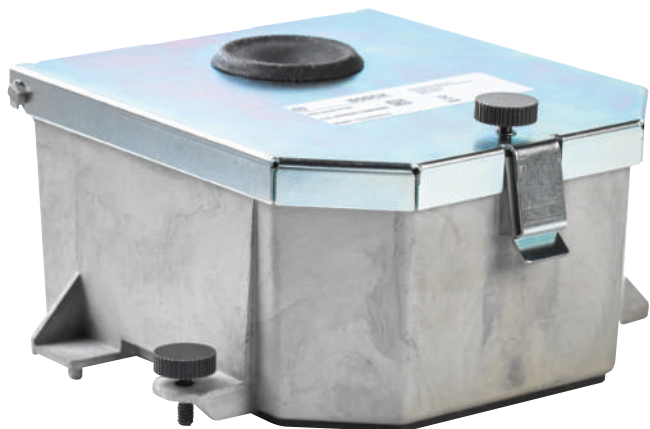

NDA-4020-PLEN Skrzynka do kamer kopułkowych PTZ

- ▶ Zestaw do sufitów podwieszanych dla AUTODOME IP 4000i i AUTODOME IP 5000i w wersji sufitowej
- ▶ Zgodne z wymogami bezpieczeństwa (UL2043) do montażu nad sufitem
- ▶ Modułowa konstrukcja do szybkiej i łatwej instalacji

Funkcje

Obudowa przystosowana do sufitów podwieszanych spowalnia rozprzestrzenianie się ognia i dymu zgodnie z wymogami bezpieczeństwa budynku. Jednostka jest przeznaczona do bezpiecznego montażu AUTODOME IP 4000i i AUTODOME IP 5000i w suficie. Jest zgodna z UL2043.

Parametry techniczne

Parametry mechaniczne

Wymiar (W x S x G) (mm)	65.7 mm x 135 mm x 120.51 mm
Wymiar (W x S x G) (cal)	2.58 in. x 5.31 in. x 4.74 in.
Masa (g)	285 g
Masa (lb)	0.63 lb
Materiał	Stop magnezu

Informacje do zamówień

NDA-4020-PLEN Skrzynka do kamer kopułkowych PTZ

Obudowa do montażu w sufitach podwieszanych kamer AUTODOME IP 4000i i AUTODOME IP 5000i. Model dostępny tylko w określonych regionach.