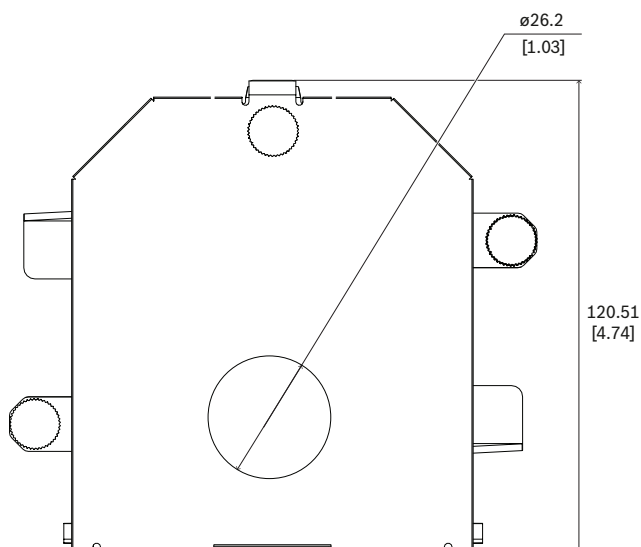

Informacje dotyczące przepisów prawnych

Parametry środowiskowe

Test sygnalizacji pożaru UL 2043

Uwagi dotyczące instalacji i konfiguracji

Wymiary w mm (inch)

Zawartość zestawu

Liczba	Element
1	Skrzynka do kamer kopułkowych PTZ
1	Skrócona instrukcja instalacji

Parametry techniczne

Parametry mechaniczne

Wymiar (W x S x G) (mm)	65.7 mm x 135 mm x 120.51 mm
Wymiar (W x S x G) (cal)	2.58 in. x 5.31 in. x 4.74 in.
Masa (g)	285 g
Masa (lb)	0.63 lb
Materiał	Stop magnezu