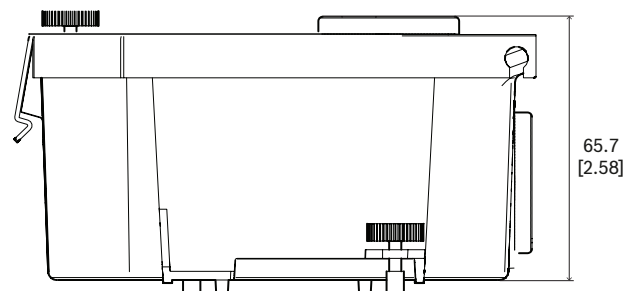

Uwagi dotyczące instalacji i konfiguracji

Wymiary w mm (inch)

Zawartość zestawu

Liczba	Element
1	Skrzynka do kamer kopułkowych PTZ
1	Skrócona instrukcja instalacji