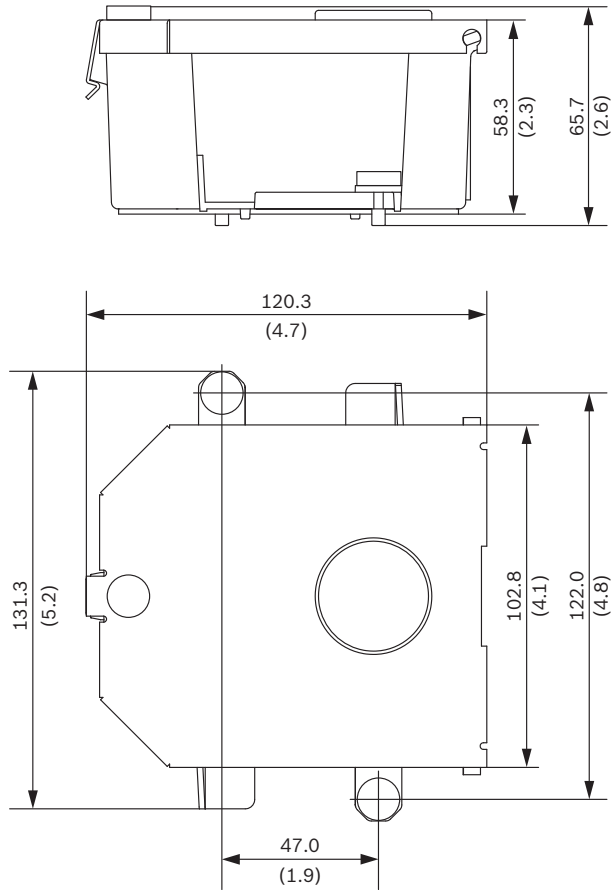

Parametry techniczne

Parametry mechaniczne

Wymiary (szer. x wys. x gł.)	120,3 x 131,3 x 65,7 mm
Waga	280 g
Materiał	Stop magnezu

Wymiary w mm

Informacje do zamówień

NDA-4020-PLEN Puszka Plenum do kopułkowej PTZ
Obudowa do montażu w sufitach podwieszanych kamer AUTODOME IP 4000i i AUTODOME IP 5000i.
Model dostępny tylko w określonych regionach.
Numer zamówienia **NDA-4020-PLEN**