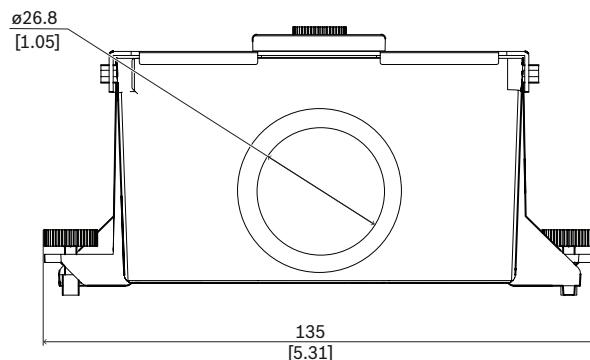

Informacje dotyczące przepisów prawnych

Parametry środowiskowe

Test sygnalizacji pożaru UL 2043

Uwagi dotyczące instalacji i konfiguracji

Wymiary w mm (inch)

Zawartość zestawu

Liczba	Element
1	Skrzynka do kamer kopułkowych PTZ
1	Skrócona instrukcja instalacji

Parametry techniczne

Parametry mechaniczne

Wymiar (W x S x G) (mm)	65.7 mm x 135 mm x 120.51 mm
Wymiar (W x S x G) (cal)	2.58 in. x 5.31 in. x 4.74 in.
Masa (g)	285 g
Masa (lb)	0.63 lb
Materiał	Stop magnezu