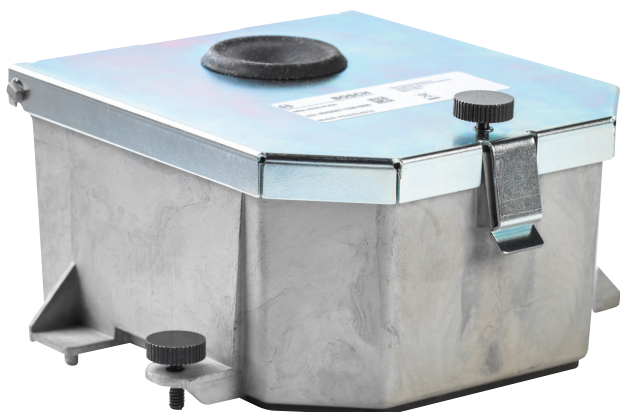

NDA-4020-PLEN Puszka Plenum do kopułkowej PTZ

www.boschsecurity.com

BOSCH
Technologia bliżej nas

- ▶ Zestaw do sufitów podwieszanych dla AUTODOME IP 4000i i AUTODOME IP 5000i w wersji sufitowej
- ▶ Zgodne z wymogami bezpieczeństwa (UL2043) do montażu nad sufitem
- ▶ Modułowa konstrukcja do szybkiej i łatwej instalacji

Funkcje

Obudowa przystosowana do sufitów podwieszanych spowalnia rozprzestrzenianie się ognia i dymu zgodnie z wymogami bezpieczeństwa budynku. Jednostka jest przeznaczona do bezpiecznego montażu AUTODOME IP 4000i i AUTODOME IP 5000i w suficie. Jest zgodna z UL2043.

Certyfikaty i homologacje

Parametry środowiskowe

Test sygnalizacji pożaru	UL 2043
--------------------------	---------

Zawartość zestawu

Liczba	Element
1	Skrzynka do kamer kopułkowych PTZ
1	Skrócona instrukcja instalacji

Parametry techniczne

Parametry mechaniczne

Wymiary (szer. x wys. x gł.)	120,3 x 131,3 x 65,7 mm
Waga	280 g
Materiał	Stop magnezu

Wymiary w mm

Informacje do zamówień

NDA-4020-PLEN Puszka Plenum do kopułkowej PTZ
Obudowa do montażu w sufitach podwieszanych kamer AUTODOME IP 4000i i AUTODOME IP 5000i.
Model dostępny tylko w określonych regionach.
Numer zamówienia **NDA-4020-PLEN**