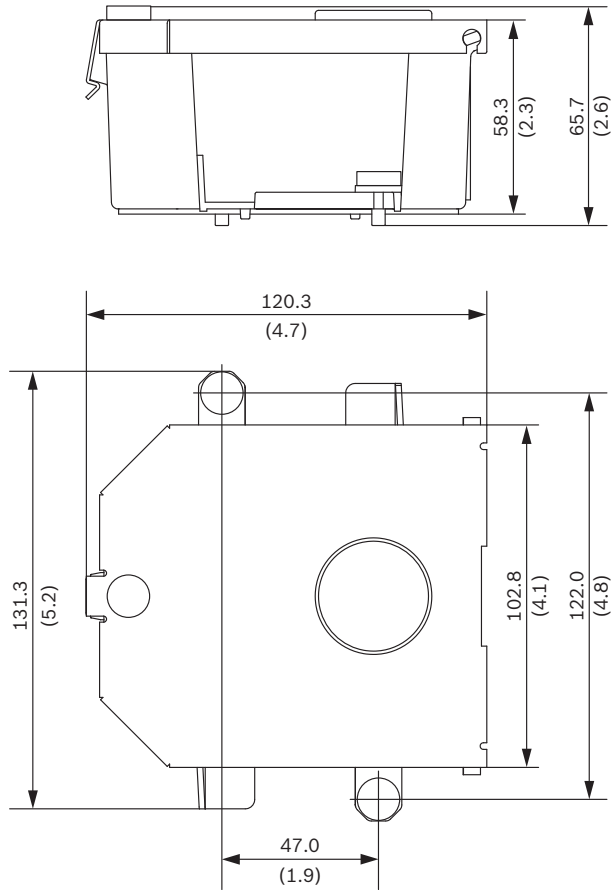

## Meegeleverde onderdelen

Aantal	Component
1	Tussenruimtebox voor PTZ-dome
1	Beknopte installatiehandleiding

### Mechanische specificaties

Afmetingen (B x H x D)	120,3 x 131,3 x 65,7 mm
Gewicht	280 g
Constructiemateriaal	Magnesiumlegering

Afmetingen in mm