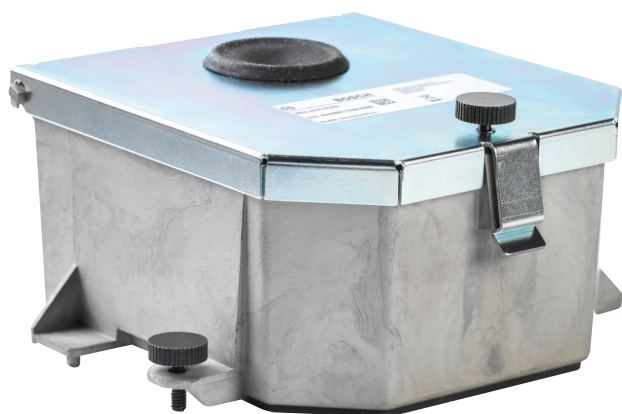

# NDA-4020-PLEN Doos in tussenruimte voor PTZ-dome

www.boschsecurity.com

**BOSCH**

Technologie voor het leven

- ▶ Complete oplossing voor AUTODOME IP 4000i- en AUTODOME IP 5000i camera's in verlaagde plafonds.
- ▶ Voldoet aan veiligheidsvereisten (UL2043) voor installatie boven het plafond
- ▶ Modulair ontwerp voor snelle en eenvoudige installatie

## Funcities

De box voor montage in een verlaagd plafond voldoet aan de veiligheidsvoorschriften en vertraagt de verspreiding van rook en vuur. De eenheid is bedoeld voor veilige installatie van AUTODOME IP 4000i- en AUTODOME IP 5000i camera's in een verlaagd plafond. De eenheid voldoet aan UL2043.

## Meegeleverde onderdelen

Aantal	Component
1	Tussenruimtebox voor PTZ-dome
1	Beknopte installatiehandleiding

### Mechanische specificaties

Afmetingen (B x H x D)	120,3 x 131,3 x 65,7 mm
Gewicht	280 g
Constructiemateriaal	Magnesiumlegering

Afmetingen in mm