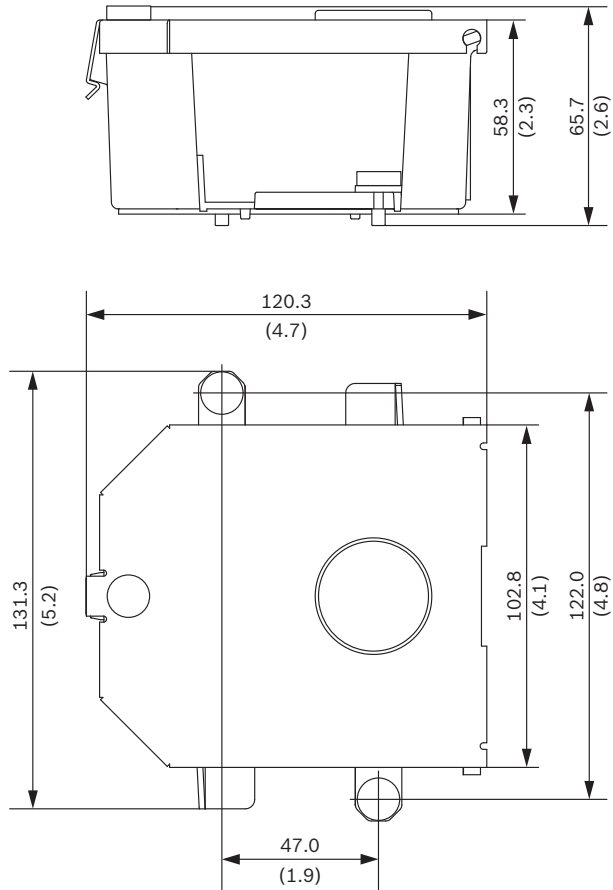

### 機械的仕様

寸法 (幅 x 高さ x 奥行き)	120.3 x 131.3 x 65.7 mm
重量	280 g
構造材料	マグネシウム合金

寸法 (単位 : mm)