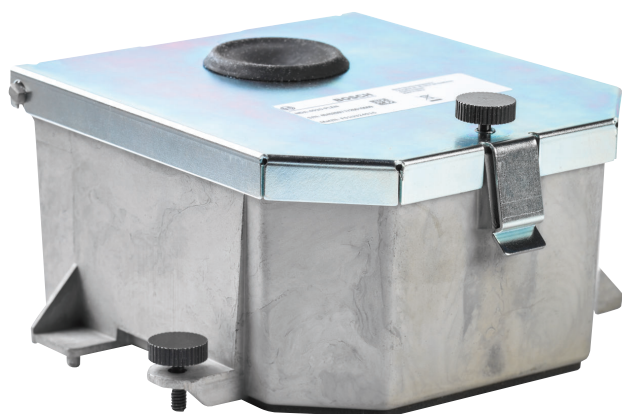

# NDA-4020-PLEN PTZ ドーム用のプレナムボックス

www.boschsecurity.com

**BOSCH**

独創を、みんなのものに

- ▶ AUTODOME IP 4000i および AUTODOME IP 5000i カメラの天井埋め込み用プレナム定格準拠ソリューション
- ▶ 天井取付時の安全に関する要件 (UL2043) に準拠
- ▶ 素早く簡単に設置できるモジュール式设计

## 機能

プレナム定格準拠ボックスは建築安全に関する条例に準拠しており、煙や炎の拡大を減速します。天井埋め込み使用時に AUTODOME IP 4000i および AUTODOME IP 5000i カメラを安全に設置できるように設計されています。本機は UL2043 に準拠しています。