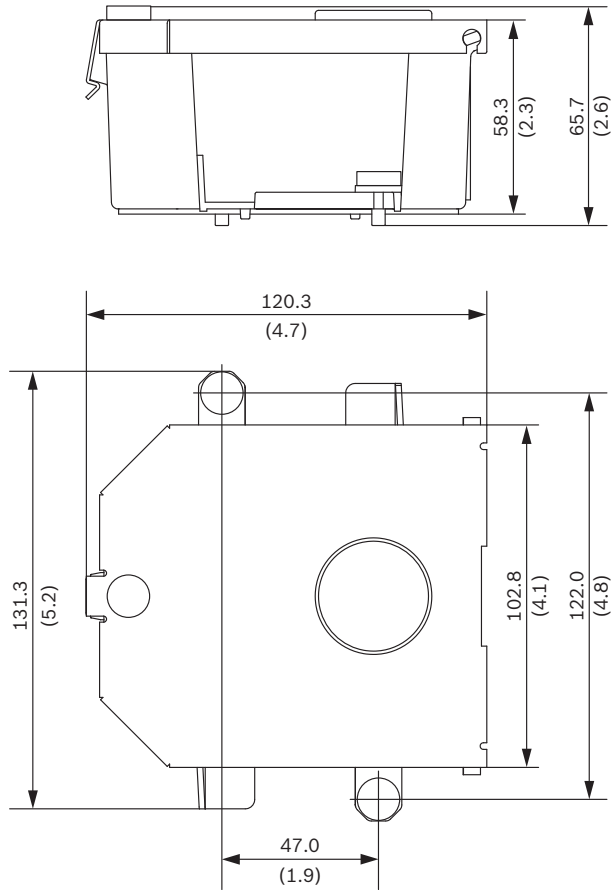

### Caratteristiche meccaniche

Dimensioni (L x A x P)	120,3 x 131,3 x 65,7 mm (4,74 pollici x 5,17 pollici x 2,59 pollici)
Peso	280 g
Materiale struttura	Lega di magnesio

Dimensioni in mm (pollici)