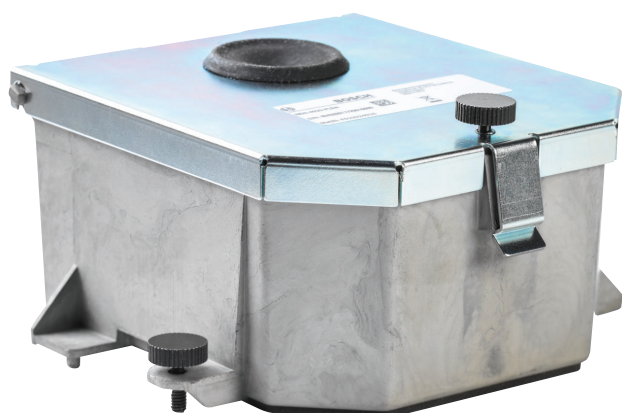

# NDA-4020-PLEN Plenum box per dome PTZ

www.boschsecurity.com

**BOSCH**  
Tecnologia per la vita

- ▶ Soluzione con classificazione Plenum per la variante a soffitto delle telecamere AUTODOME IP 4000i e AUTODOME IP 5000i
- ▶ È conforme ai requisiti di sicurezza (UL2043) per l'installazione a soffitto
- ▶ Design modulare per un'installazione semplice e rapida

## Funzioni

La scatola con classificazione Plenum è conforme al codice di sicurezza degli edifici grazie alla capacità di rallentare fumo e fiamme. L'unità è progettata per l'installazione sicura a soffitto delle telecamere AUTODOME IP 4000i e AUTODOME IP 5000i. L'unità è conforme a UL2043.

## Componenti inclusi

Quantità	Componente
1	Scatola plenum per dome PTZ
1	Guida all'installazione rapida