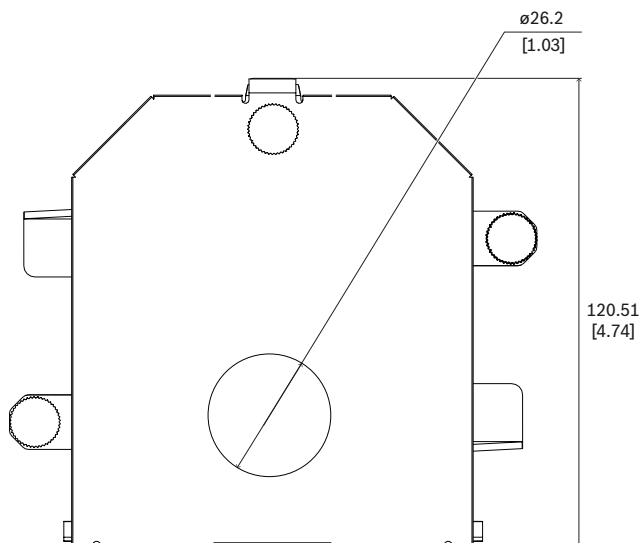

Remarques sur l'installation/la configuration