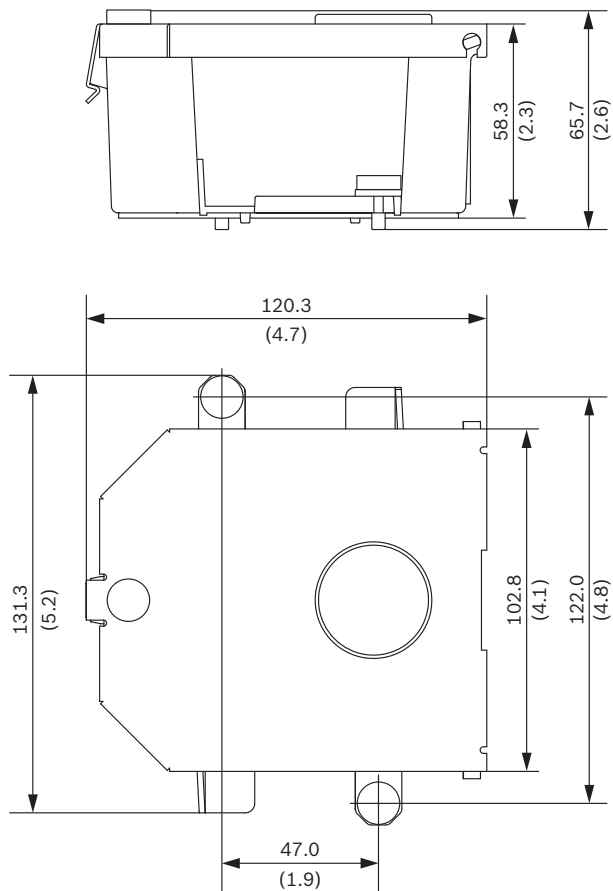

### Caractéristiques mécaniques

Dimensions (l x H x P)	120,3 x 131,3 x 65,7 mm
Poids	280 g
Matériau	Alliage magnésium

Dimensions en mm