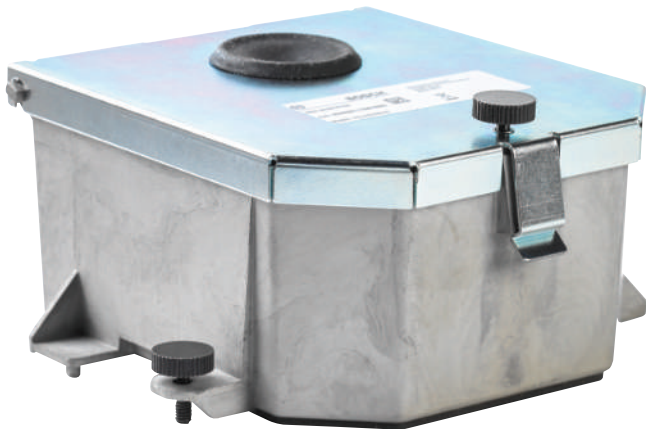

NDA-4020-PLEN Boîtier plénum pour dôme PTZ

Fonctions

Le boîtier certifié pour chambre de répartition répond aux code de sécurité du bâtiment en ralentissant la propagation de la fumée et des flammes. L'unité est conçue pour une installation sécurisée des caméras AUTODOME IP 4000i et AUTODOME IP 5000i dans un scénario au plafond.
L'unité est conforme à la norme UL2043.

Informations réglementaires

Caractéristiques environnementales

Test incendie	UL 2043
---------------	---------

Remarques sur l'installation/la configuration

- ▶ Solution complète certifiée pour chambre de répartition d'air pour modèle au plafond des caméras AUTODOME IP 4000i et AUTODOME IP 5000i
- ▶ Répond aux exigences de sécurité (UL2043) pour une installation au-dessus du plafond
- ▶ Conception modulaire pour une installation facile et rapide

Dimensions en mm (pouces)

Composants

Quantité	Composant
1	Boîtier pour chambre de répartition d'air pour dôme PTZ
1	Guide d'installation rapide

Caractéristiques techniques

Mécanique

Dimensions (H x L x P) (mm)	65.7 mm x 135 mm x 120.51 mm
Dimensions (H x L x P) (in)	2.58 in. x 5.31 in. x 4.74 in.
Poids (g)	285 g
Poids (lb)	0.63 lb
Matériau	Alliage magnésium

Informations de commande

NDA-4020-PLEN Boîtier plénum pour dôme PTZ

Caisson pour montage encastré pour chambre de répartition d'air pour caméras AUTODOME IP 4000i et AUTODOME IP 5000i. Disponible dans certaines régions uniquement.