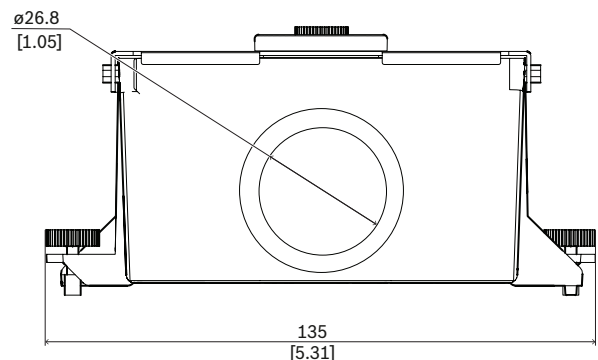

Informations réglementaires

Caractéristiques environnementales

Test incendie	UL 2043
---------------	---------

Remarques sur l'installation/la configuration

- ▶ Solution complète certifiée pour chambre de répartition d'air pour modèle au plafond des caméras AUTODOME IP 4000i et AUTODOME IP 5000i
- ▶ Répond aux exigences de sécurité (UL2043) pour une installation au-dessus du plafond
- ▶ Conception modulaire pour une installation facile et rapide

Dimensions en mm (pouces)

Composants

Quantité	Composant
1	Boîtier pour chambre de répartition d'air pour dôme PTZ
1	Guide d'installation rapide

Caractéristiques techniques

Mécanique

Dimensions (H x L x P) (mm)	65.7 mm x 135 mm x 120.51 mm
Dimensions (H x L x P) (in)	2.58 in. x 5.31 in. x 4.74 in.
Poids (g)	285 g
Poids (lb)	0.63 lb
Matériau	Alliage magnésium