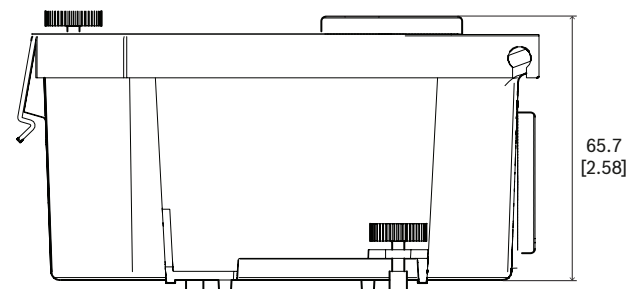

Dimensions en mm (pouces)

Composants

Quantité	Composant
1	Boîtier pour chambre de répartition d'air pour dôme PTZ
1	Guide d'installation rapide

Caractéristiques techniques

Mécanique

Dimensions (H x L x P) (mm)	65.7 mm x 135 mm x 120.51 mm
Dimensions (H x L x P) (in)	2.58 in. x 5.31 in. x 4.74 in.
Poids (g)	285 g
Poids (lb)	0.63 lb
Matériau	Alliage magnésium