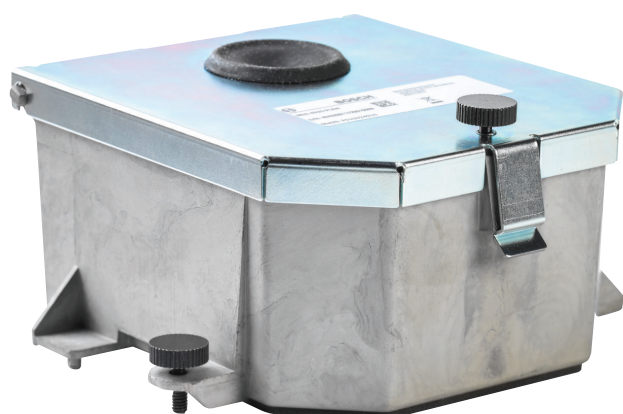

# NDA-4020-PLEN Boîtier plénum pour dôme PTZ

www.boschsecurity.com

**BOSCH**

Des technologies pour la vie

- ▶ Solution complète certifiée pour chambre de répartition d'air pour modèle au plafond des caméras AUTODOME IP 4000i et AUTODOME IP 5000i
- ▶ Répond aux exigences de sécurité (UL2043) pour une installation au-dessus du plafond
- ▶ Conception modulaire pour une installation facile et rapide

## Fonctions

Le boîtier certifié pour chambre de répartition répond aux code de sécurité du bâtiment en ralentissant la propagation de la fumée et des flammes. L'unité est conçue pour une installation sécurisée des caméras AUTODOME IP 4000i et AUTODOME IP 5000i dans un scénario au plafond. L'unité est conforme à la norme UL2043.

#### **NDA-4020-PLEN Boîtier plénum pour dôme PTZ**

Caisson pour montage encastré pour chambre de répartition d'air pour caméras AUTODOME IP 4000i et AUTODOME IP 5000i. Disponible dans certaines régions uniquement.