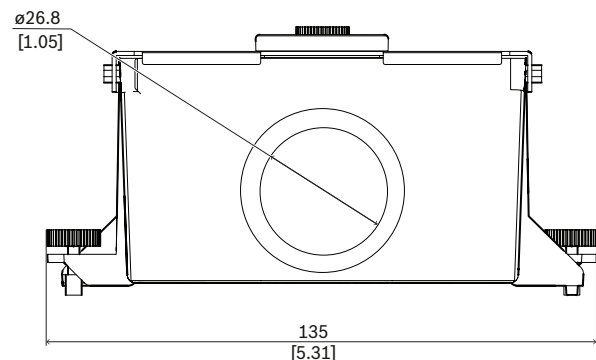

Planungshinweise

Abmessungen in mm (Zoll)

Im Lieferumfang enthaltene Teile

Anzahl	Komponente
1	Lüftungskanalgehäuse für PTZ-Dome-Kameras
1	Schnellstartanleitung