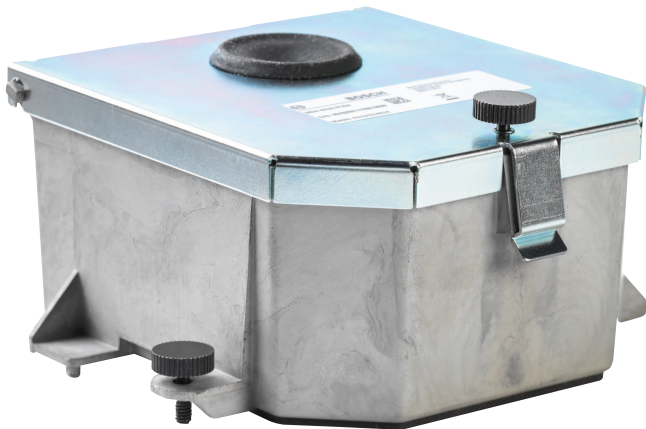

## NDA-4020-PLEN Anschlussbox für PTZ-Domekamera

- ▶ Vollständig für Lüftungskanäle zugelassene Lösung für Deckeneinbauvarianten der AUTODOME IP 4000i und AUTODOME IP 5000i Kameras
- ▶ Entspricht den Sicherheitsanforderungen (UL2043) für die Montage oberhalb der Decke
- ▶ Modulare Bauweise für schnelle und einfache Installation

### Funktionen

Das für Lüftungskanäle ausgelegte Gehäuse entspricht den Gebäudesicherheitsvorschriften, da es die Ausbreitung von Rauch und Flammen verlangsamt. Die Einheit ist für die sichere Installation von AUTODOME IP 4000i und AUTODOME IP 5000i Kameras in Decken ausgelegt.

### Im Lieferumfang enthaltene Teile

Anzahl	Komponente
1	Lüftungskanalgehäuse für PTZ-Dome-Kameras
1	Schnellstartanleitung