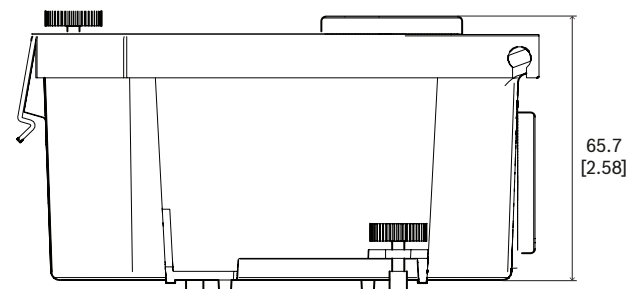

Planungshinweise

Abmessungen in mm (Zoll)

Im Lieferumfang enthaltene Teile

Anzahl	Komponente
1	Lüftungskanalgehäuse für PTZ-Dome-Kameras
1	Schnellstartanleitung