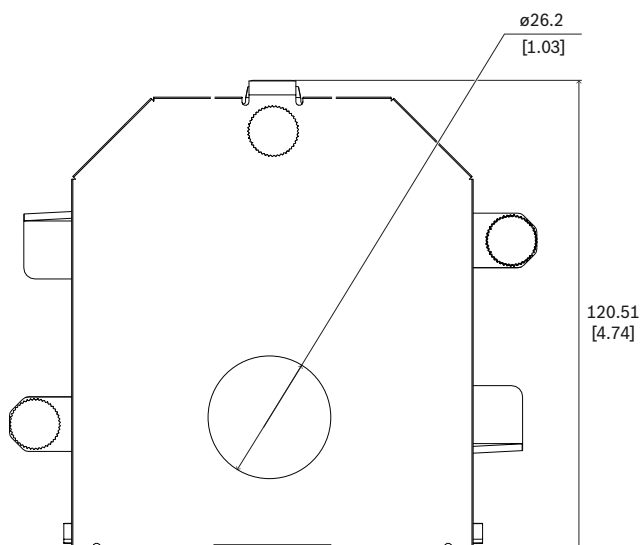

### Planungshinweise

Abmessungen in mm (Zoll)

### Mechanisch

Abmessungen (H x B x T mm) (mm)	65.7 mm x 135 mm x 120.51 mm
Abmessungen (H x B x T Zoll) (in)	2.58 in. x 5.31 in. x 4.74 in.
Gewicht (g)	285 g
Gewicht (lb)	0.63 lb
Material	Magnesiumlegierung