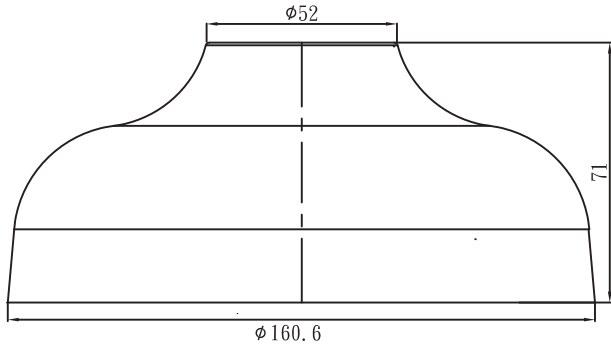

## 內附零件

數量	元件
1	懸掛介面板
2	M5 x 10 公釐 T25 螺絲
4	M4 x 12 公釐 T25 螺絲
1	快速安裝指南

## 技術規格

機械規格	
尺寸 (含安裝用法蘭)	Φ 160.5 公釐 (6.32 英寸), 高 = 71 公釐 (2.8 英寸)
重量	498 g (1.10 lb)
標準色彩	白 (RAL 9003)
結構材質	鋁合金

NDA-4020-PIP 懸掛介面板  
尺寸，單位為公釐 (英吋)