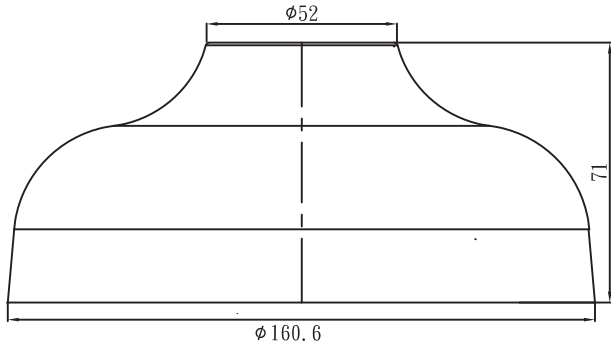

### 机械参数

尺寸 (含安装法兰)	Φ 160.5 毫米 (6.32 英寸), H = 71 毫米 (2.8 英寸)
重量	498 克 (1.10 磅)
标准颜色	白色 (RAL 9003)
结构材料	铝合金

NDA-4020-PIP 悬吊式接口板  
尺寸 (单位: 毫米 (英寸))