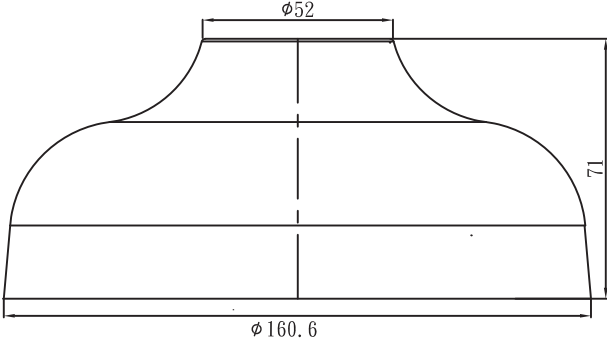

Mekanik Özellikler

Standart Renk	Beyaz (RAL 9003)
Gövde Malzemesi	Alüminyum alaşım

NDA-4020-PIP Askılı arayüz plakası
mm (inç) olarak boyutlar

Sipariş bilgileri

NDA-4020-PIP Askılı arayüz plakası AUTODOME 4000
AUTODOME IP 4000i için askılı arayüz plakası.
Sipariş numarası **NDA-4020-PIP**

Aksesuarlar

NDA-U-PMT Askılı boruya montaj, 12" (31cm)
Yarı küresel kameralar için evrensel boruya montaj
düzeneği, 31 cm, beyaz
Sipariş numarası **NDA-U-PMT**

NDA-U-PMTE Askılı boru uzatması, 20" (50cm)
Evrensel boruya montaj düzeneği uzatması, 50 cm,
beyaz
Sipariş numarası **NDA-U-PMTE**

NDA-U-WMT Askılı duvara montaj
Dome kameralar için evrensel duvara montaj düzeneği,
beyaz
Sipariş numarası **NDA-U-WMT**

Temsilci:

Europe, Middle East, Africa:
Bosch Security Systems B.V.
P.O. Box 80002
5600 JB Eindhoven, The Netherlands
Phone: + 31 40 2577 284
emea.securitysystems@bosch.com
emea.boschsecurity.com

Germany:
Bosch Sicherheitssysteme GmbH
Robert-Bosch-Ring 5
85630 Grasbrunn
Germany
www.boschsecurity.com