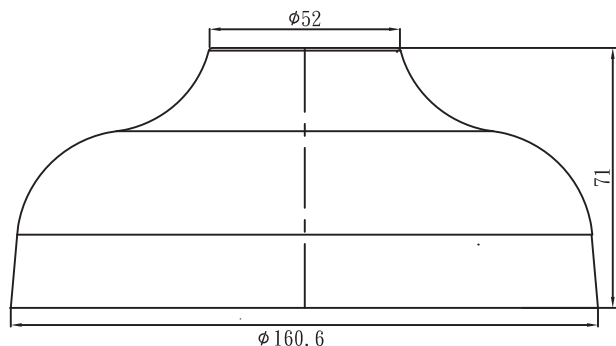

Технические характеристики

Механические характеристики

Размеры (с монтажным фланцем)	Ф 160,5 мм, В = 71 мм
Масса	498 г
Стандартный цвет	Белый (RAL 9003)
Материал	Алюминиевый сплав

Адаптерная пластина для подвешного монтажа
NDA-4020-PIP
Размеры в мм

Информация для заказа

NDA-4020-PIP Пласт. подвес. интерфейса AUTODOME 4000

Адаптерная пластина для подвешного монтажа
AUTODOME IP 4000i.
Номер заказа **NDA-4020-PIP**

Дополнительное оборудование

NDA-U-PMT Кронштейн для подв. монт. на трубу, 31см

Универсальный кронштейн для монтажа на трубу для
купольных камер, 31 см, белого цвета
Номер заказа **NDA-U-PMT**

NDA-U-PMTE Удлинительная труба для подв. монт. 50см

Удлинитель для универсального кронштейна для
монтажа на трубу, 50 см, белого цвета
Номер заказа **NDA-U-PMTE**

NDA-U-WMT Кронштейн для подв. монтажа на стену

Универсальный настенный кронштейн для
купольных камер, белого цвета
Номер заказа **NDA-U-WMT**