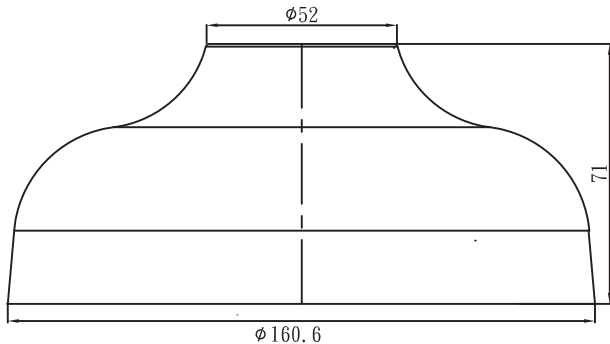

- Suporte para montagem em parede suspenso NDA-U-WMT

- Suporte para montagem em tubo suspenso NDA-U-PMT

Certificados e aprovações

Ambiental

Névoa de sal IEC60068-2-52

Impacto IK10

Peças incluídas

Quantidade	Componente
1	Placa de interface suspensa
2	Parafuso T25 M5 x 10 mm
4	Parafuso T25 M4 x 12 mm
1	Guia de instalação rápida

Especificações técnicas

Mecânico

Dimensões (com flange de montagem)	Φ 160,5 mm (6,32 pol), A = 71 mm (2,8 pol)
Peso	498 g (1,10 lb)
Cor padrão	Branco (RAL 9003)
Material de construção	Liga de alumínio

Placa de interface suspensa NDA-4020-PIP
Dimensões em mm (pol)