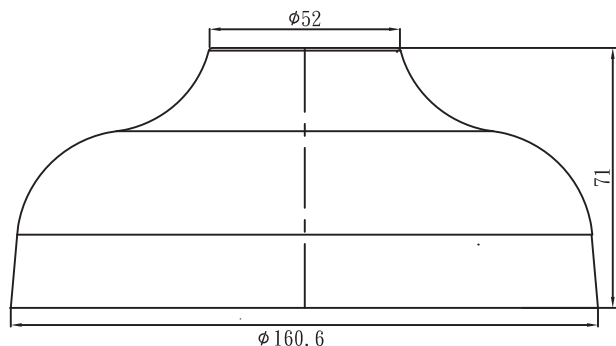

### Parametry mechaniczne

Wymiary (z kołnierzem montażowym)	Φ 160,5 mm, wys. = 71 mm
Waga	498 g
Standardowy kolor	Biały (RAL 9003)
Materiał	Stop aluminium

Podstawa do montażu podwieszanego NDA-4020-PIP  
Wymiary w mm