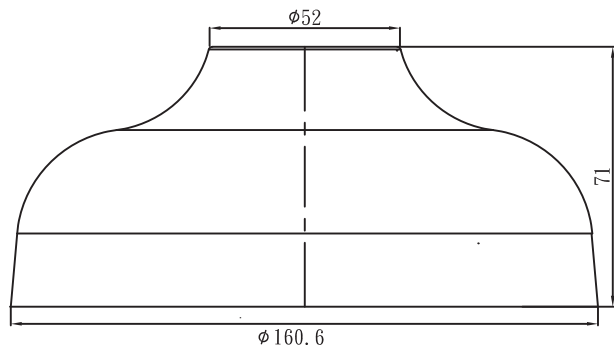

機械的仕様

標準カラー	ホワイト (RAL9003)
構造材料	アルミニウム合金

NDA-4020-PIP 吊り下げ型インターフェースプレート
寸法 (単位: mm)

オーダー情報

NDA-4020-PIP 吊り下げ型インターフェースプレート
AUTODOME 4000

AUTODOME IP 4000i 用の吊り下げ型インターフェースプレート。

オーダー番号 **NDA-4020-PIP**

アクセサリ

NDA-U-PMT 吊り下げ型パイプマウント、**12 インチ (31cm)**
ドームカメラ用ユニバーサルパイプマウント、31 cm、ホワイト

オーダー番号 **NDA-U-PMT**

NDA-U-PMTE 吊り下げ型パイプ拡張、**50cm (20 インチ)**
ユニバーサルパイプマウント用延長、50 cm、ホワイト

オーダー番号 **NDA-U-PMTE**

NDA-U-WMT 吊り下げ型壁面マウント

ドームカメラ用ユニバーサルウォールマウント、ホワイト

オーダー番号 **NDA-U-WMT**

提供:

Asia-Pacific:
Robert Bosch (SEA) Pte Ltd,
Security Systems
11 Bishan Street 21
Singapore 573943
Phone: +65 6571 2808
Fax: +65 6571 2699
apr.securitysystems@bosch.com
www.boschsecurity.asia

© Bosch Security Systems 2017 | データの内容は予告なく変更されることがあります。
23065136779 | ja, V5, 18. 10 月 2017