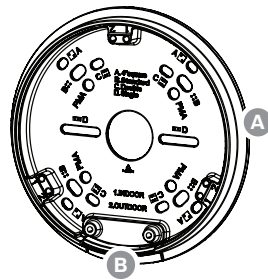

1 |

2 |

3 |

4 |

5 |

6 |

7 |

8 |

**SMB with 4S and conduit support,  
137mm**  
NDA-3083-SMB

en Quick installation guide

**Bosch Security Systems B.V.**  
Torenallee 49  
5617 BA Eindhoven  
Netherlands  
[www.boschsecurity.com](http://www.boschsecurity.com)  
© Bosch Security Systems B.V., 2023