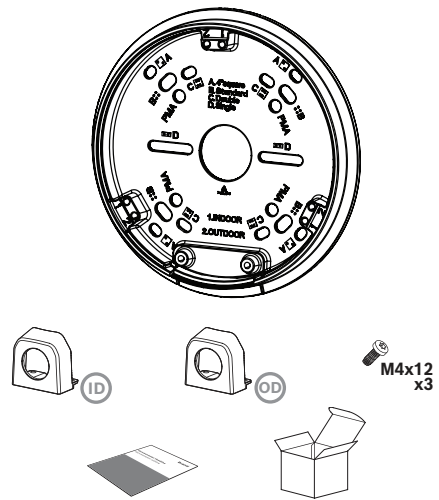

1 |

2 |

3 |

4 |

5 |

6 |

7 |

8 |

**SMB with 4S and conduit support,  
137mm**  
NDA-3083-SMB

en Quick installation guide

**Bosch Security Systems B.V.**  
Torenallee 49  
5617 BA Eindhoven  
Netherlands  
[www.boschsecurity.com](http://www.boschsecurity.com)  
© Bosch Security Systems B.V., 2023