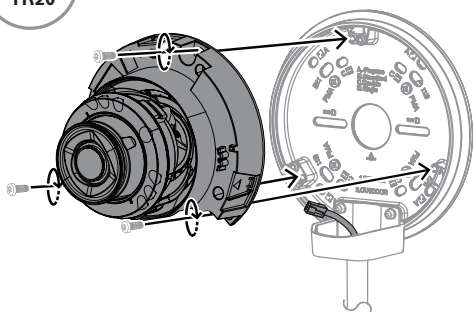

**SMB with 4S and conduit support,  
137mm**  
NDA-3083-SMB

en Quick installation guide

**Bosch Security Systems B.V.**  
Torenallee 49  
5617 BA Eindhoven  
Netherlands  
[www.boschsecurity.com](http://www.boschsecurity.com)  
© Bosch Security Systems B.V., 2023