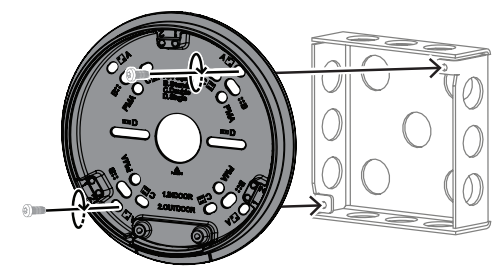

1 |

2 |

3 |

4 |

5 |

6 |

7 |

8 |

**SMB with 4S and conduit support,  
137mm**  
NDA-3083-SMB

en Quick installation guide

**Bosch Security Systems B.V.**  
Torenallee 49  
5617 BA Eindhoven  
Netherlands  
[www.boschsecurity.com](http://www.boschsecurity.com)  
© Bosch Security Systems B.V., 2023