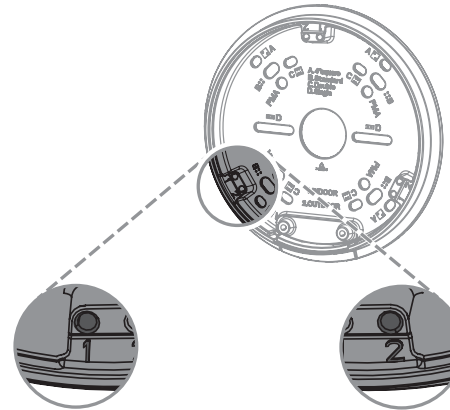

1 |

2 |

3 |

4 |

5 |

6 |

7 |

8 |

**SMB with 4S and conduit support,  
137mm**  
NDA-3083-SMB

en Quick installation guide

**Bosch Security Systems B.V.**  
Torenallee 49  
5617 BA Eindhoven  
Netherlands  
[www.boschsecurity.com](http://www.boschsecurity.com)  
© Bosch Security Systems B.V., 2023