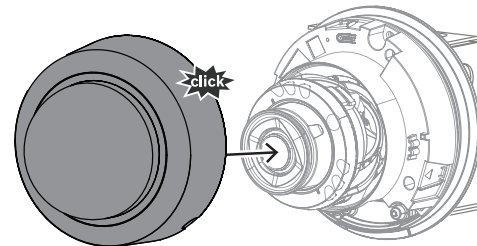

1 |

2 |

3 |

4 |

5 |

6 |

7 |

8 |

**SMB with 4S and conduit support,  
137mm**  
NDA-3083-SMB

en Quick installation guide

**Bosch Security Systems B.V.**  
Torenallee 49  
5617 BA Eindhoven  
Netherlands  
[www.boschsecurity.com](http://www.boschsecurity.com)  
© Bosch Security Systems B.V., 2023