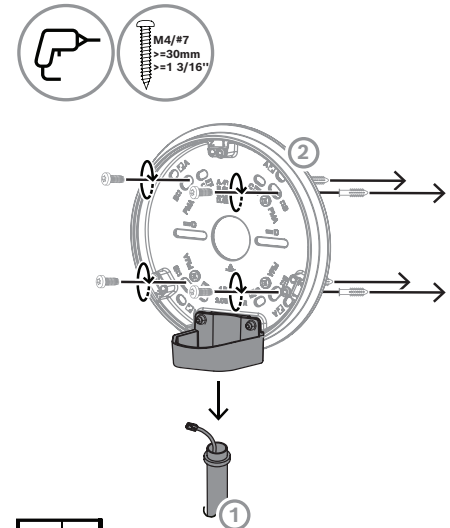

**SMB with 4S and conduit support,  
137mm**  
NDA-3083-SMB

en Quick installation guide

**Bosch Security Systems B.V.**  
Torenallee 49  
5617 BA Eindhoven  
Netherlands  
[www.boschsecurity.com](http://www.boschsecurity.com)  
© Bosch Security Systems B.V., 2023