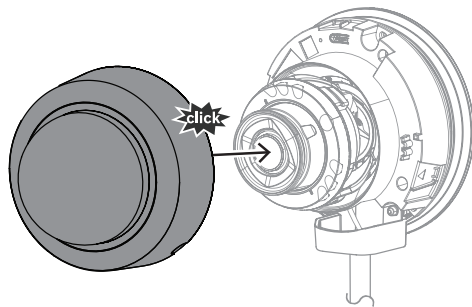

**SMB with 4S and conduit support,  
137mm**  
NDA-3083-SMB

en Quick installation guide

**Bosch Security Systems B.V.**  
Torenallee 49  
5617 BA Eindhoven  
Netherlands  
[www.boschsecurity.com](http://www.boschsecurity.com)  
© Bosch Security Systems B.V., 2023