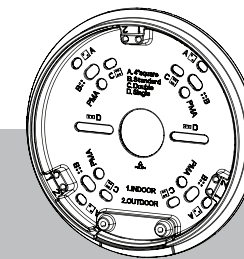

1 |

2 |

3 |

4 |

5 |

6 |

7 |

8 |

**SMB with 4S and conduit support,  
137mm**  
NDA-3083-SMB

en Quick installation guide

**Bosch Security Systems B.V.**  
Torenallee 49  
5617 BA Eindhoven  
Netherlands  
[www.boschsecurity.com](http://www.boschsecurity.com)  
© Bosch Security Systems B.V., 2023