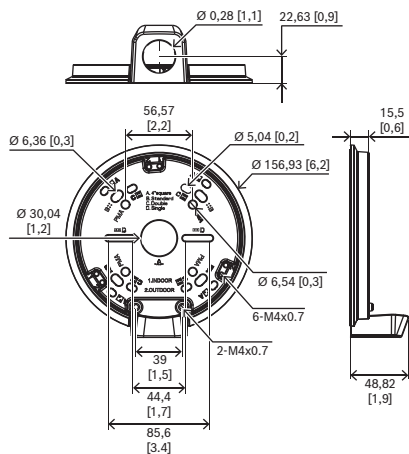

## NDA-3083-SMB SMB с 4S и опорным кронштейном, 137мм

Эта простая в установке и прочная коробка разработана специально для установки камер FLEXIDOME 3100i на плоскую поверхность.

### Замечания по установке и настройке

Размеры в мм (дюймах)

- ▶ Прочная конструкция
- ▶ Простота установки
- ▶ Антикоррозийное покрытие
- ▶ Удобная система организации проводов
- ▶ Опора для 4S и кабелепровода

#### Механические характеристики

Материал	SMB: Aluminum Conduit doors: Polycarbonate Dummy cover: Polycarbonate
Тип монтажа	Монтаж на поверхность
Color (RAL)	RAL 9003 насыщенно-белый
Размеры (Ø x В) (мм)	157 mm x 49 mm
Размеры (Ø x В) (дюймов)	6.18 in x 1.93 in

Conduit dimensions (Ø)	M25
Вес (г)	207 g
Вес (фунтов)	0.46 lb