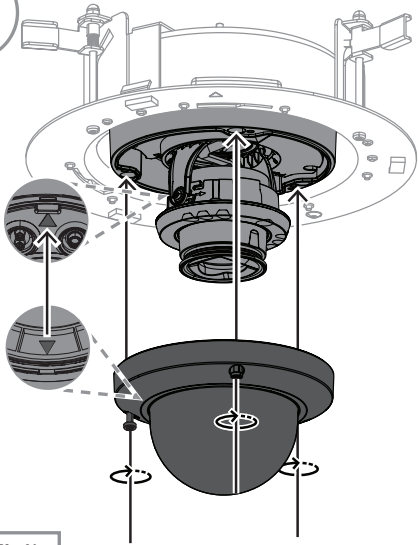

TR20

i

NDE-370x-AL-x

i

NDI-370x-Ax-x  
NDE-370x-AL-x

### In-ceiling plenum kit, 131, 137mm

NDA-3083-PLEN

en Quick installation guide