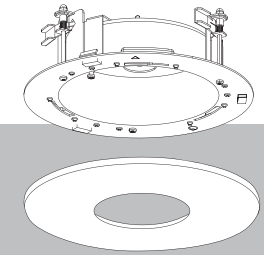

TR20

i

NDE-370x-AL-x

i

NDI-370x-Ax-x  
NDE-370x-AL-x

### In-ceiling plenum kit, 131, 137mm

NDA-3083-PLEN

en Quick installation guide