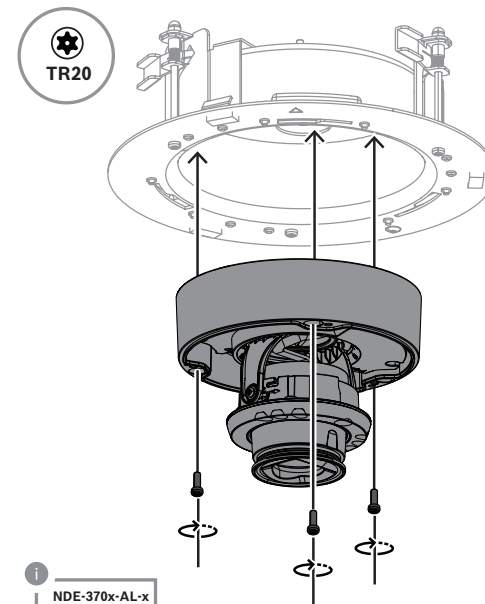

TR20

i

NDE-370x-AL-x

i

NDI-370x-Ax-x  
NDE-370x-AL-x

### In-ceiling plenum kit, 131, 137mm

NDA-3083-PLEN

en Quick installation guide