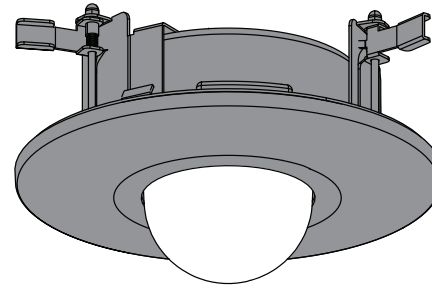

### In-ceiling plenum kit, 131, 137mm

NDA-3083-PLEN

en Quick installation guide