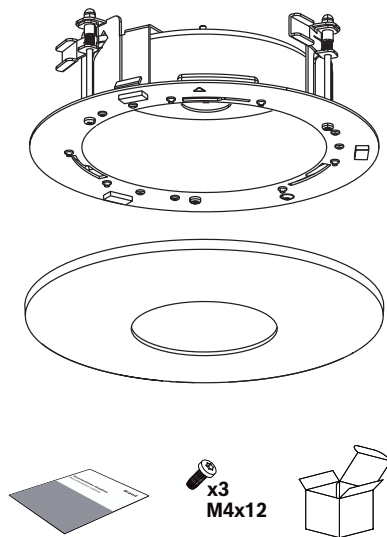

1 |

2 |

3 |

4 |

5 |

6 |

7 |

8 |

TR20

i

NDE-370x-AL-x

i

NDI-370x-Ax-x  
NDE-370x-AL-x

### In-ceiling plenum kit, 131, 137mm

NDA-3083-PLEN

en Quick installation guide