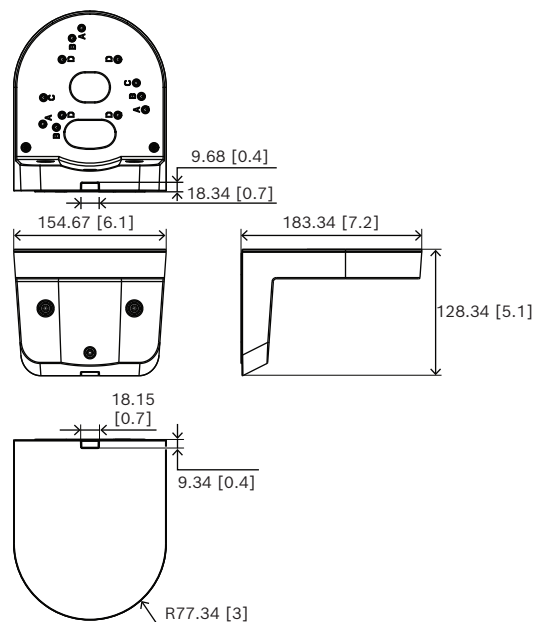

## NDA-3083-LWMT FLEXIDOME 3100i 適用的 L 形壁掛支架

這款易於安裝且堅固的壁掛支架可和 4s 相容，專為無法進行牆壁或天花板安裝的安裝而設計。

L 形壁掛支架在定位攝影機時提供了更大的靈活性，並且可與多種攝影機相容：

- FLEXIDOME indoor 3100i
- FLEXIDOME indoor 3100i IR
- FLEXIDOME outdoor 3100i IR
- FLEXIDOME micro 3100i indoor
- FLEXIDOME micro 3100i outdoor
- FLEXIDOME indoor 5100i
- FLEXIDOME indoor 5100i IR
- FLEXIDOME outdoor 5100i
- FLEXIDOME outdoor 5100i IR.

### 安裝/設置注意事項

尺寸，單位為公釐 (英寸)

### 內附零件

數量	部件
1	固定板
6	螺絲 (TR20 M4x12)
4	肩部加粗螺絲 (TR20 M4x12)

數量	部件
1	快速安裝指南

#### 機械

材質	塑膠, 金屬
顏色 (RAL)	RAL 9003 信號白
尺寸 (Ø x H) (mm)	184 mm x 128 mm
尺寸 (Ø x H) (in)	7.24 in x 5.03 in
重量 (g)	1,077 g
重量 (lb)	2.37 lb