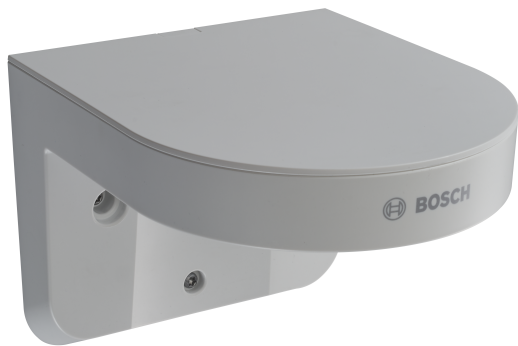

## NDA-3083-LWMT FLEXIDOME 3100i 適用的 L 形壁掛支架

這款易於安裝且堅固的壁掛支架可和 4s 相容，專為無法進行牆壁或天花板安裝的安裝而設計。

L 形壁掛支架在定位攝影機時提供了更大的靈活性，並且可與多種攝影機相容：

- FLEXIDOME indoor 3100i
- FLEXIDOME indoor 3100i IR
- FLEXIDOME outdoor 3100i IR
- FLEXIDOME micro 3100i indoor
- FLEXIDOME micro 3100i outdoor
- FLEXIDOME indoor 5100i
- FLEXIDOME indoor 5100i IR
- FLEXIDOME outdoor 5100i
- FLEXIDOME outdoor 5100i IR.

### 監管信息

Environmental	
Salt mist	IEC60068-2-52
Vibration	IEC60068-2-6
Shock	IEC60068-2-27
Impact	IK10

- ▶ 輕巧時尚的設計
- ▶ 通過 IK10 認證，提供更完善的防護
- ▶ 安裝方便靈活
- ▶ 4s 相容性
- ▶ 一條配件線適用於多台博世攝影機

### 內附零件

數量	部件
1	固定板
6	螺絲 (TR20 M4x12)
4	肩部加粗螺絲 (TR20 M4x12)

數量	部件
1	快速安裝指南