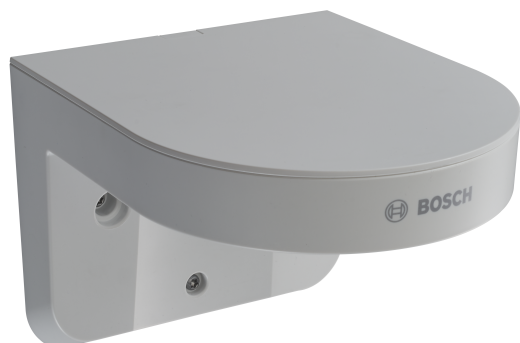

NDA-3083-LWMT Настенн. Г-кронштейн для FLEXIDOME 3100i

Этот простой и надежный настенный крепеж совместимый с 4s специально создан для тех случаев, когда нет другой возможности установки на стену или потолок.

Настенный L-образный крепеж обеспечивает большую гибкость регулировки положения камеры и подходит для целого ряда камер:

- FLEXIDOME indoor 3100i
- FLEXIDOME indoor 3100i IR
- FLEXIDOME outdoor 3100i IR
- FLEXIDOME micro 3100i indoor
- FLEXIDOME micro 3100i outdoor
- FLEXIDOME indoor 5100i
- FLEXIDOME indoor 5100i IR
- FLEXIDOME outdoor 5100i
- FLEXIDOME outdoor 5100i IR.

Нормативная информация

Environmental	
Salt mist	IEC60068-2-52
Vibration	IEC60068-2-6
Shock	IEC60068-2-27
Impact	IK10

- ▶ Компактный и изящный дизайн
- ▶ Соответствие стандарту IK10 для лучшей защиты
- ▶ Простая и удобная установка
- ▶ Подходит для 4s
- ▶ Одна линейка дополнительных приспособлений для самых разных камер Bosch

Технические характеристики

Механические характеристики

Материал	Пластик; Металл
Color (RAL)	RAL 9003 насыщенно-белый
Размеры (Ø x В) (мм)	184 mm x 128 mm
Размеры (Ø x В) (дюймов)	7.24 in x 5.03 in
Вес (г)	1,077 g
Вес (фунтов)	2.37 lb