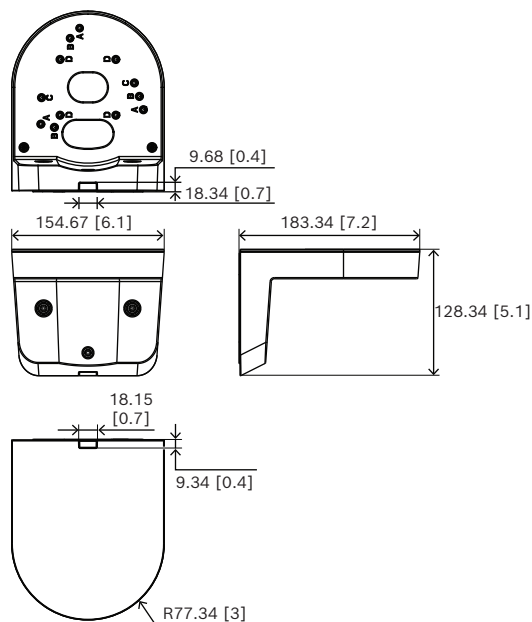

Настенный L-образный крепеж обеспечивает большую гибкость регулировки положения камеры и подходит для целого ряда камер:

- FLEXIDOME indoor 3100i
- FLEXIDOME indoor 3100i IR
- FLEXIDOME outdoor 3100i IR
- FLEXIDOME micro 3100i indoor
- FLEXIDOME micro 3100i outdoor
- FLEXIDOME indoor 5100i
- FLEXIDOME indoor 5100i IR
- FLEXIDOME outdoor 5100i
- FLEXIDOME outdoor 5100i IR.

Замечания по установке и настройке

Размеры в мм (дюймах)

Комплектация

Количество	Компонент
1	Монтажная пластина
6	Винты (TR20 M4x12)
4	Ступенчатый винт (TR20 M4x12)

Количество	Компонент
1	Краткое руководство по установке

Технические характеристики

Механические характеристики

Материал	Пластик; Металл
Color (RAL)	RAL 9003 насыщенно-белый
Размеры (Ø x В) (мм)	184 mm x 128 mm
Размеры (Ø x В) (дюймов)	7.24 in x 5.03 in
Вес (г)	1,077 g
Вес (фунтов)	2.37 lb