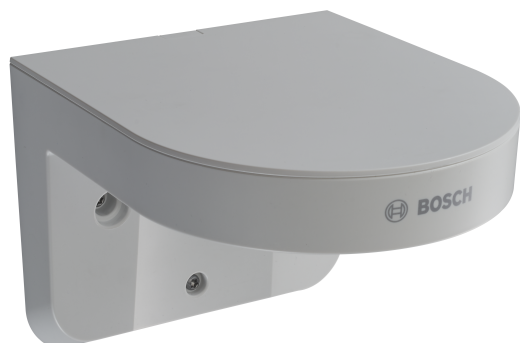

NDA-3083-LWMT Mont ścienny, kątowy, do FLEXIDOME 3100i

- ▶ Kompaktowy i elegancki design
- ▶ Lepsza ochrona zgodnie z normą IK10
- ▶ Łatwy i elastyczny montaż
- ▶ Zgodność z 4S
- ▶ Jedna linia akcesoriów do wielu kamer Bosch

Ten solidny, łatwy w montażu i zgodny z 4S uchwyt do montażu ściennego jest przeznaczony do instalacji, w których montaż ścienny lub sufitowy nie jest możliwy.

L-kształtny uchwyt do montażu ściennego zapewnia większą swobodę w pozycjonowaniu kamery i jest zgodny z szeroką gamą kamer:

Liczba	Składnik
1	Podstawa montażowa
6	Śruby (TR20 M4 × 12)
4	Śruby z niepełnym gwintem (TR20 M4 × 12)

Liczba	Składnik
1	Skrócona instrukcja instalacji

Parametry techniczne

Parametry mechaniczne

Materiał	Plastik; Metal
Color (RAL)	RAL 9003 Biały sygnałowy (czysta biel)
Wymiary (Ø x wys.) (mm)	184 mm x 128 mm
Wymiary (Ø x wys.) (in)	7.24 in x 5.03 in
Masa (g)	1,077 g
Masa (lb)	2.37 lb

Informacje do zamówień

NDA-3083-LWMT Mont ścienny, kątowy, do FLEXIDOME 3100i

L-shaped wall mount support for 4S and gangbox for FLEXIDOME indoor 3100i, FLEXIDOME indoor 3100i IR, FLEXIDOME outdoor 3100i IR, FLEXIDOME micro 3100i indoor, FLEXIDOME micro 3100i outdoor, FLEXIDOME indoor 5100i, FLEXIDOME indoor 5100i IR, FLEXIDOME outdoor 5100i, FLEXIDOME outdoor 5100i IR