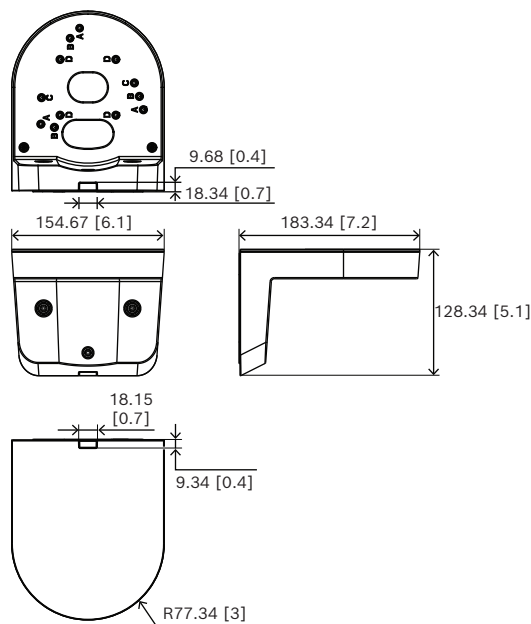

Ten solidny, łatwy w montażu i zgodny z 4S uchwyt do montażu ściennego jest przeznaczony do instalacji, w których montaż ścienny lub sufitowy nie jest możliwy.

L-kształtny uchwyt do montażu ściennego zapewnia większą swobodę w pozycjonowaniu kamery i jest zgodny z szeroką gamą kamer:

Informacje dotyczące przepisów prawnych

Environmental	
Salt mist	IEC60068-2-52
Vibration	IEC60068-2-6
Shock	IEC60068-2-27
Impact	IK10

Uwagi dotyczące instalacji i konfiguracji

Wymiary w mm (calach)

Zawartość zestawu

Liczba	Składnik
1	Podstawa montażowa
6	Śruby (TR20 M4 × 12)
4	Śruby z niepełnym gwintem (TR20 M4 × 12)

Liczba	Składnik
1	Skrócona instrukcja instalacji

Parametry techniczne

Parametry mechaniczne

Materiał	Plastik; Metal
Color (RAL)	RAL 9003 Biały sygnałowy (czysta biel)
Wymiary (Ø x wys.) (mm)	184 mm x 128 mm
Wymiary (Ø x wys.) (in)	7.24 in x 5.03 in
Masa (g)	1,077 g
Masa (lb)	2.37 lb