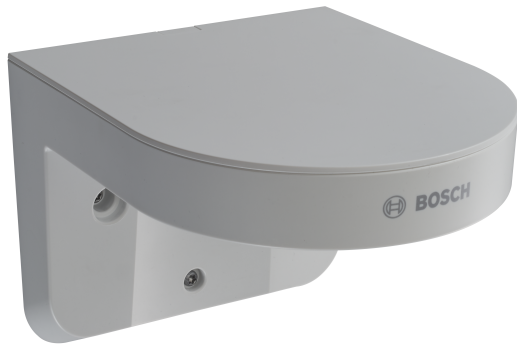

NDA-3083-LWMT L-vorm wandmnt.beugel vr FLEXIDOME 3100i

- ▶ Compact en gestroomlijnd ontwerp
- ▶ Conform IK10 voor betere beveiliging
- ▶ Eenvoudige en flexibele installatie
- ▶ 4s-compatibiliteit
- ▶ Een accessoirelijn voor meerdere Bosch-camera's

Deze eenvoudig te installeren en robuuste wandmontagebeugel met compatibiliteit met 4s is speciaal ontworpen voor installaties waar muur- of plafondmontage niet mogelijk is. De L-vormige wandmontagebeugel biedt meer flexibiliteit bij het positioneren van de camera en is compatibel met een groot aantal camera's:

Bestelinformatie

NDA-3083-LWMT L-vorm wandmnt.beugel vr FLEXIDOME 3100i

L-shaped wall mount support for 4S and gangbox for FLEXIDOME indoor 3100i, FLEXIDOME indoor 3100i IR, FLEXIDOME outdoor 3100i IR, FLEXIDOME micro 3100i indoor, FLEXIDOME micro 3100i outdoor, FLEXIDOME indoor 5100i, FLEXIDOME indoor 5100i IR, FLEXIDOME outdoor 5100i, FLEXIDOME outdoor 5100i IR