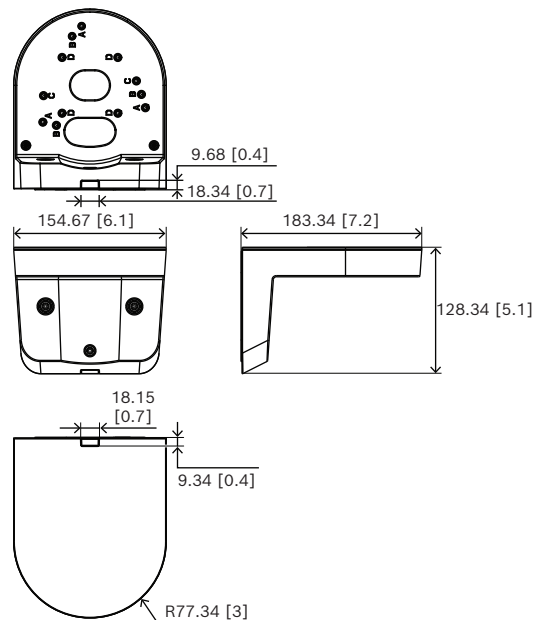

NDA-3083-LWMT L-vorm wandmnt.beugel vr FLEXIDOME 3100i

- ▶ Compact en gestroomlijnd ontwerp
- ▶ Conform IK10 voor betere beveiliging
- ▶ Eenvoudige en flexibele installatie
- ▶ 4s-compatibiliteit
- ▶ Een accessoirelijn voor meerdere Bosch-camera's

Deze eenvoudig te installeren en robuuste wandmontagebeugel met compatibiliteit met 4s is speciaal ontworpen voor installaties waar muur- of plafondmontage niet mogelijk is. De L-vormige wandmontagebeugel biedt meer flexibiliteit bij het positioneren van de camera en is compatibel met een groot aantal camera's:

Informatie over de regelgeving

Environmental	
Salt mist	IEC60068-2-52
Vibration	IEC60068-2-6
Shock	IEC60068-2-27
Impact	IK10

Opmerkingen over installatie/configuratie

Afmetingen in mm (inch)

Meegeleverde onderdelen

Kwantiteit	Onderdeel
1	Montageplaat
6	Schroeven (TR20 M4x12)
4	Schouderbout-schroef (TR20 M4x12)

Kwantiteit	Onderdeel
1	Beknopte installatiehandleiding

Technische specificaties

Mechanische specificaties

Materiaal	Kunststof; Metaal
Color (RAL)	RAL 9003 Signaalwit
Afmetingen (Ø x H) (mm)	184 mm x 128 mm
Afmetingen (Ø x H) (in)	7.24 in x 5.03 in
Gewicht (g)	1,077 g
Gewicht (lb)	2.37 lb