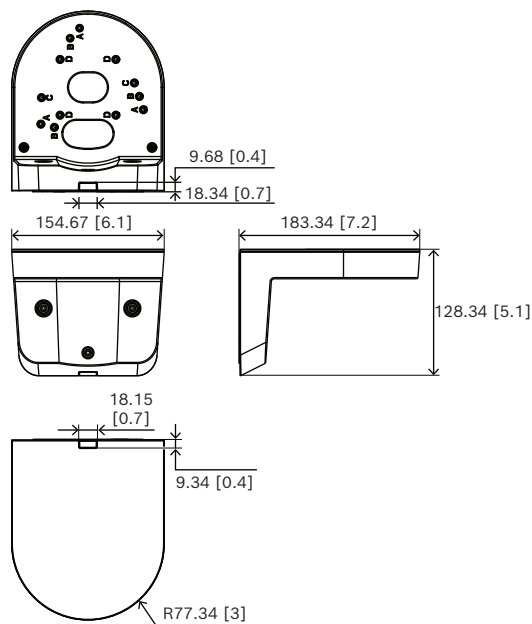

La staffa a L staffa per installazione a parete offre maggiore flessibilità per il posizionamento della telecamera ed è compatibile con un'ampia gamma di telecamere:

- FLEXIDOME indoor 3100i
- FLEXIDOME indoor 3100i IR
- FLEXIDOME outdoor 3100i
- FLEXIDOME micro 3100i - Interno
- FLEXIDOME micro 3100i - Esterno
- FLEXIDOME indoor 5100i
- FLEXIDOME indoor 5100i IR
- FLEXIDOME outdoor 5100i
- FLEXIDOME outdoor 5100i IR.

Informazioni normative

Environmental

Salt mist	IEC60068-2-52
Vibration	IEC60068-2-6
Shock	IEC60068-2-27
Impact	IK10

Note di installazione/configurazione

Dimensioni in mm (pollici)

Componenti inclusi

Quantità	Componente
1	Piastra di montaggio
6	Viti (TR20 M4x12)
4	Vite con bullone a collare (TR20 M4x12)

Quantità	Componente
1	Guida all'installazione rapida

Specifiche tecniche

Caratteristiche meccaniche

Materiale	Plastica; Metallo
Color (RAL)	RAL 9003 Bianco segnale
Dimensioni (Ø x H) (mm)	184 mm x 128 mm
Dimensioni (Ø x H) (poll.)	7.24 in x 5.03 in
Peso (g)	1,077 g
Peso (lb)	2.37 lb