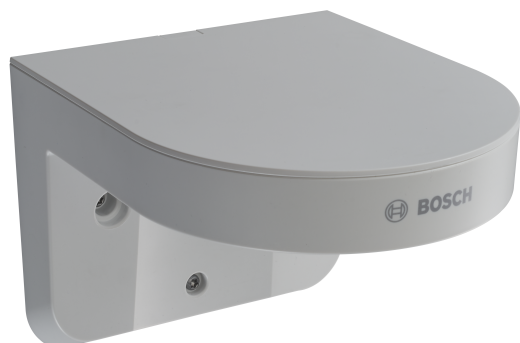

NDA-3083-LWMT Staffa parete a L per FLEXIDOME 3100i

- ▶ Design compatto ed elegante
- ▶ Conformità IK10 per una migliore protezione
- ▶ Installazione semplificata e flessibile
- ▶ Compatibilità con 4s
- ▶ Una linea accessori per più telecamere Bosch

Questa staffa per installazione a parete, facile da installare e robusta è compatibile con 4s ed è progettata specificamente per installazioni in cui non è possibile eseguire l'installazione a parete o a soffitto.

La staffa a L staffa per installazione a parete offre maggiore flessibilità per il posizionamento della telecamera ed è compatibile con un'ampia gamma di telecamere:

- FLEXIDOME indoor 3100i
- FLEXIDOME indoor 3100i IR
- FLEXIDOME outdoor 3100i
- FLEXIDOME micro 3100i - Interno
- FLEXIDOME micro 3100i - Esterno
- FLEXIDOME indoor 5100i
- FLEXIDOME indoor 5100i IR
- FLEXIDOME outdoor 5100i
- FLEXIDOME outdoor 5100i IR.

Quantità	Componente
1	Guida all'installazione rapida

Specifiche tecniche

Caratteristiche meccaniche

Materiale	Plastica; Metallo
Color (RAL)	RAL 9003 Bianco segnale
Dimensioni (Ø x H) (mm)	184 mm x 128 mm
Dimensioni (Ø x H) (poll.)	7.24 in x 5.03 in
Peso (g)	1,077 g
Peso (lb)	2.37 lb