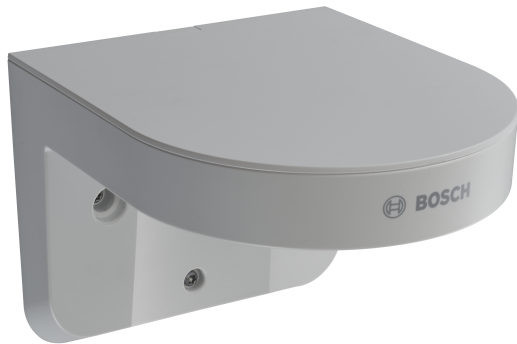

NDA-3083-LWMT Soporte pared en L para FLEXIDOME 3100i

- ▶ Diseño compacto y elegante
- ▶ Clasificación IK10 para una mejor protección
- ▶ Instalación sencilla y flexible
- ▶ Compatibilidad 4S
- ▶ Una línea de accesorios para varias cámaras Bosch

Este soporte para montaje en pared robusto y fácil de instalar con compatibilidad 4S está diseñado específicamente para instalaciones en las que no es posible realizar el montaje en la pared o en el techo. El soporte de pared en forma de L ofrece mayor flexibilidad para colocar la cámara y es compatible con una amplia gama de cámaras:

Cantidad	Componente
1	Guía de instalación rápida

Especificaciones técnicas

Especificaciones mecánicas

Material	Plástico; Metal
Color (RAL)	RAL 9003 Blanco señal
Dimensiones (Ø x H) (mm)	184 mm x 128 mm
Dimensiones (Ø x H) (in)	7.24 in x 5.03 in
Peso (g)	1,077 g
Peso (lb)	2.37 lb