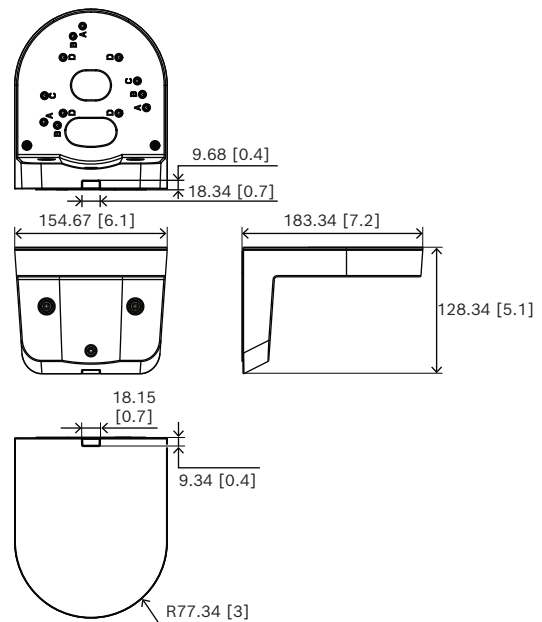

NDA-3083-LWMT Soporte pared en L para FLEXIDOME 3100i

- ▶ Diseño compacto y elegante
- ▶ Clasificación IK10 para una mejor protección
- ▶ Instalación sencilla y flexible
- ▶ Compatibilidad 4S
- ▶ Una línea de accesorios para varias cámaras Bosch

Este soporte para montaje en pared robusto y fácil de instalar con compatibilidad 4S está diseñado específicamente para instalaciones en las que no es posible realizar el montaje en la pared o en el techo. El soporte de pared en forma de L ofrece mayor flexibilidad para colocar la cámara y es compatible con una amplia gama de cámaras:

Información reglamentaria

Environmental	
Salt mist	IEC60068-2-52
Vibration	IEC60068-2-6
Shock	IEC60068-2-27
Impact	IK10

Notas de configuración/instalación

Dimensiones en mm (pulgadas)

Piezas incluidas

Cantidad	Componente
1	Placa de montaje
6	Tornillos (TR20 M4x12)
4	Tornillo de bloqueo (TR20 M4x12)

Cantidad	Componente
1	Guía de instalación rápida

Especificaciones técnicas

Especificaciones mecánicas

Material	Plástico; Metal
Color (RAL)	RAL 9003 Blanco señal
Dimensiones (Ø x H) (mm)	184 mm x 128 mm
Dimensiones (Ø x H) (in)	7.24 in x 5.03 in
Peso (g)	1,077 g
Peso (lb)	2.37 lb