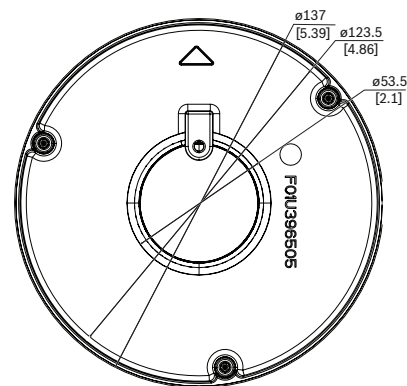

Функции

Это безопасный, надежный, водонепроницаемый аксессуар для установки камеры на:

- подвесной кронштейн для монтажа на стену NDA-U-WMT;
- подвесной кронштейн для монтажа на трубу NDA-U-PMT.

Нормативная информация

Размеры (мм)

Комплектация

Количество	Компонент
1	Адаптер для подвешного монтажа
4	Винт M4 T20

Количество	Компонент
1	Руководство по быстрой установке

Технические характеристики

Механические характеристики

Габариты (Ø x В) (мм)	137 mm x 36 mm
Габариты (Ø x В) (дюймов)	5.39 in x 1.42 in
Вес (г)	168 g
Вес (фунтов)	0.37 lb
Материал	Алюминий
Цветовой код	RAL 9003 насыщенно-белый