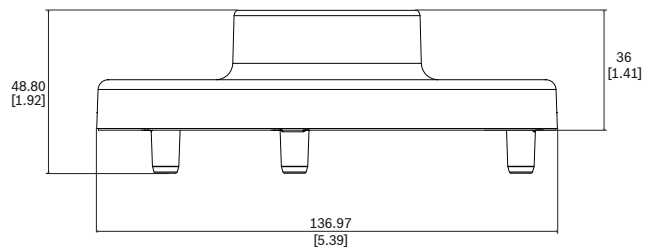

Размеры (мм)

Комплектация

Количество	Компонент
1	Адаптер для подвешного монтажа
4	Винт M4 T20

Количество	Компонент
1	Руководство по быстрой установке

Технические характеристики

Механические характеристики

Габариты (Ø x В) (мм)	137 mm x 36 mm
Габариты (Ø x В) (дюймов)	5.39 in x 1.42 in
Вес (г)	168 g
Вес (фунтов)	0.37 lb
Материал	Алюминий
Цветовой код	RAL 9003 насыщенно-белый