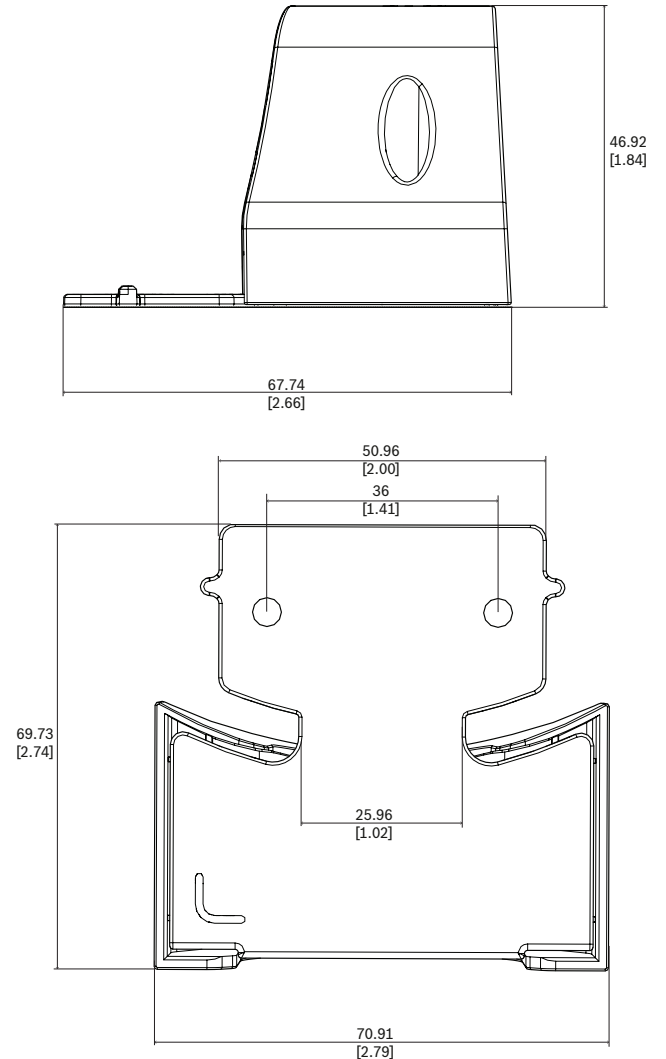

NDA-3080-CND Kablo borusu adaptörü, M20

- ▶ M20 kanal montajına imkan verir
- ▶ Kullanımı ve kurulumu kolay.
- ▶ 3000i binadışı kamera ile uyumlu

Kanal adaptörü M20 bir kameranın kanal montajına imkan verir.

Kablo kanal adaptörü, kamera ile birlikte verilen montaj plakasının buna özel alanına doğrudan yerleştirilir.

Kurulum/yapılandırma notları

mm (inç) olarak boyutlar

Birlikte verilen parçalar

Adet	Bileşen
1	Boru adaptörü
2	Boru kapağı
3	M3x8 mm vida
1	Hızlı montaj kılavuzu

Teknik özellikler

Mekanik Özellikler

Boyut (Y x G x D) (mm)	46.5 mm x 70.77 mm x 67.74 mm
Boyut (Y x G x D) (inç)	1.83 in. x 2.79 in. x 2.67 in.
Kablo kanalı (boru)	¾ inç NPT (M20) kanal tarafı girişi
Kablo kanal çapı (mm)	22,3 mm
Kablo kanal çapı (inç)	0.88 inç
Ağırlık (g)	56 g
Ağırlık (lb)	0.1240 lb
Malzeme	Plastik
Renk kodu	RAL 9003 Parlak beyaz