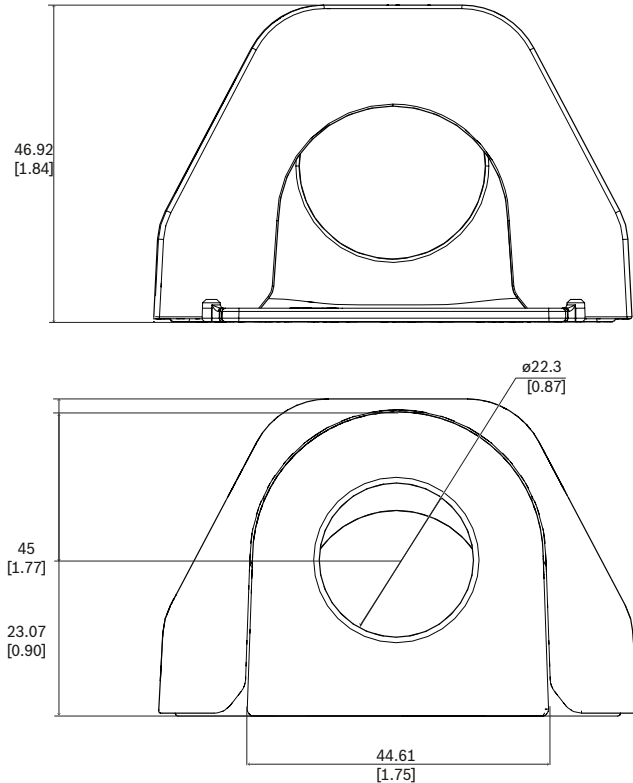

NDA-3080-CND Kablo borusu adaptörü, M20

- ▶ M20 kanal montajına imkan verir
- ▶ Kullanımı ve kurulumu kolay.
- ▶ 3000i binadışı kamera ile uyumlu

Kanal adaptörü M20 bir kameranın kanal montajına imkan verir.

Kablo kanal adaptörü, kamera ile birlikte verilen montaj plakasının buna özel alanına doğrudan yerleştirilir.

Kurulum/yapılandırma notları

mm (inç) olarak boyutlar

Birlikte verilen parçalar

Adet	Bileşen
1	Boru adaptörü
2	Boru kapağı
3	M3x8 mm vida
1	Hızlı montaj kılavuzu

Teknik özellikler

Mekanik Özellikler

Boyut (Y x G x D) (mm)	46.5 mm x 70.77 mm x 67.74 mm
Boyut (Y x G x D) (inç)	1.83 in. x 2.79 in. x 2.67 in.
Kablo kanalı (boru)	¾ inç NPT (M20) kanal tarafı girişi
Kablo kanal çapı (mm)	22,3 mm
Kablo kanal çapı (inç)	0.88 inç
Ağırlık (g)	56 g
Ağırlık (lb)	0.1240 lb
Malzeme	Plastik
Renk kodu	RAL 9003 Parlak beyaz