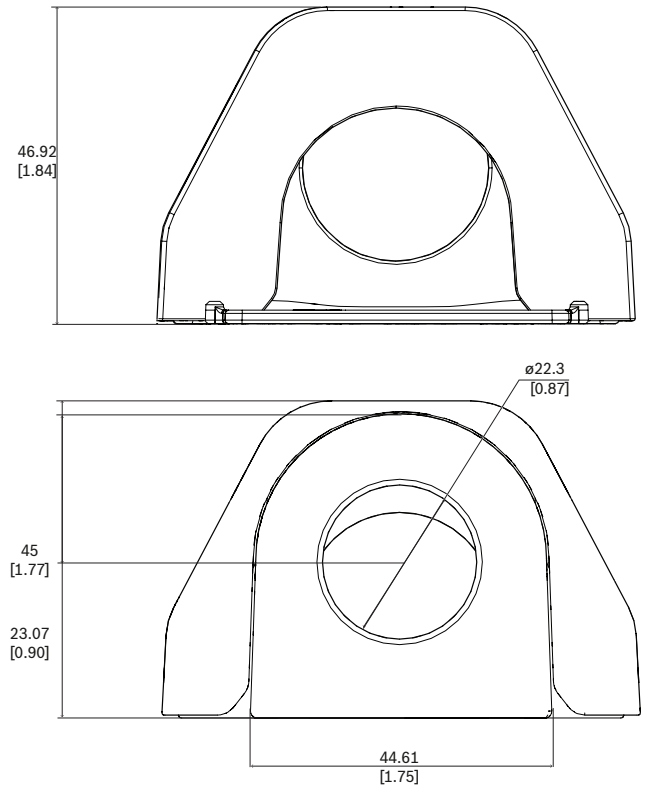

M20 محول أنابيب، NDA-3080-CND

- ◀ يمكن تركيب الأنابيب M20
- ◀ سهل الاستخدام والتركيب.
- ◀ متوافق مع الكاميرا الخارجية 3000i

يتيح محول الأنابيب M20 تركيب أنابيب الكاميرا.
يوضع محول الأنابيب مباشرة في المنطقة المحددة من لوحة
التركيب المرفقة مع الكاميرا.

التثبيت/التكوين

الأبعاد بالمليمتر (بوصة)

القطع المضمنة	
المكون	الكمية
محول الأنابيب	1
غطاء الأنابيب	2
مسمار M3×8 مم	3
دليل التثبيت السريع	1

المواصفات التقنية	
ميكانيكي	
mm x 70.77 mm x 67.74 mm 46.5	البُعد (الارتفاع x العرض x العمق) (مم)
.in. x 2.79 in. x 2.67 in 1.83	البُعد (الارتفاع x العرض x العمق) (بوصة)
مدخل من جانب الأنابيب NPT (M20) مقاس ¼ بوصة	أنبوب
22.3 مم	قطر الأنبوب (مم)
0.88 بوصة	قطر الأنبوب (بوصة)
g 56	الوزن (غ)
lb 0.1240	الوزن (رطل)
بلاستيك	المواد
اللون RAL 9003 أبيض الإشارة	اللون في مخطط RAL