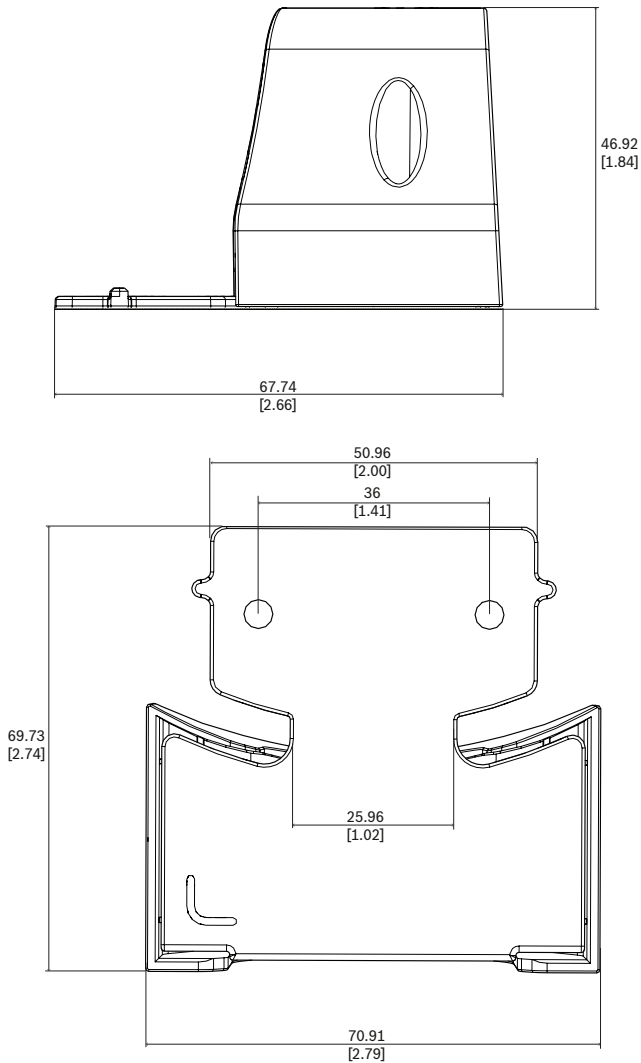

M20 محول أنابيب، NDA-3080-CND

- ◀ يمكن تركيب الأنابيب M20
- ◀ سهل الاستخدام والتركيب.
- ◀ متوافق مع الكاميرا الخارجية 3000i

يتيح محول الأنابيب M20 تركيب أنابيب الكاميرا.
يوضع محول الأنابيب مباشرة في المنطقة المحددة من لوحة
التركيب المرفقة مع الكاميرا.

التثبيت/التكوين

الأبعاد بالمليمتر (بوصة)

القطع المضمنة	
المكون	الكمية
محول الأنابيب	1
غطاء الأنابيب	2
مسمار M3×8 مم	3
دليل التثبيت السريع	1

المواصفات التقنية	
ميكانيكي	
mm x 70.77 mm x 67.74 mm 46.5	البُعد (الارتفاع x العرض x العمق) (مم)
.in. x 2.79 in. x 2.67 in 1.83	البُعد (الارتفاع x العرض x العمق) (بوصة)
مدخل من جانب الأنابيب NPT (M20) مقاس ¼ بوصة	أنبوب
22.3 مم	قطر الأنبوب (مم)
0.88 بوصة	قطر الأنبوب (بوصة)
g 56	الوزن (غ)
lb 0.1240	الوزن (رطل)
بلاستيك	المواد
اللون RAL 9003 أبيض الإشارة	اللون في مخطط RAL