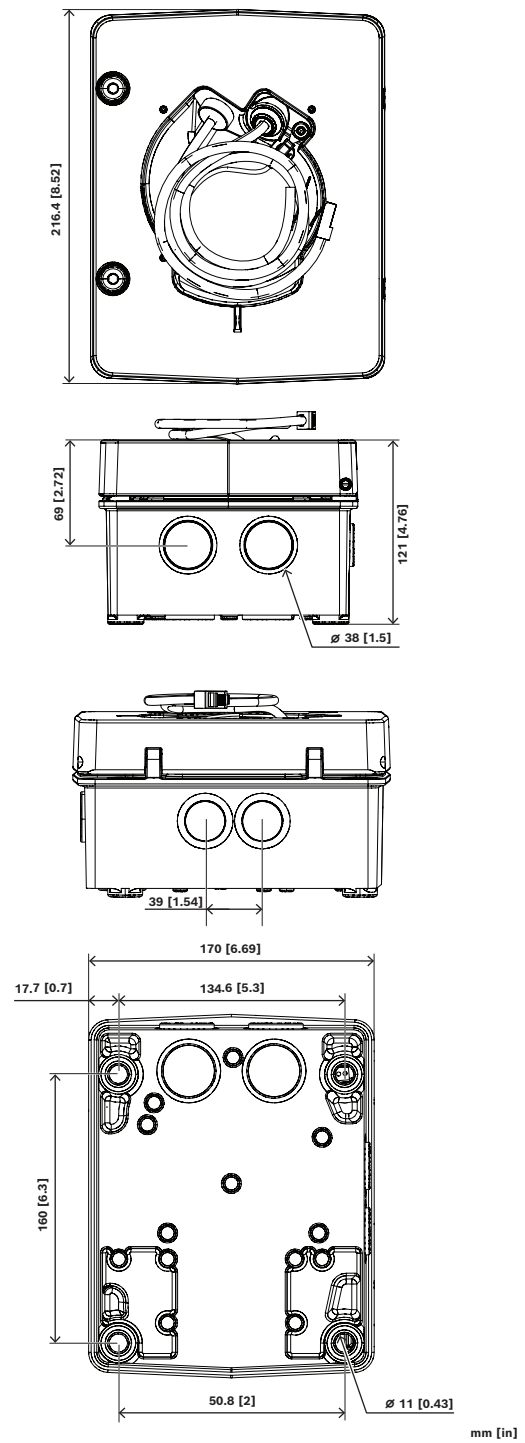

Нормативная информация

Условия эксплуатации

Соляной туман	ISO14933
Ударопрочность	IK10
Вибрация	NEMA TS2
Ударопрочность	NEMA TS2

Замечания по установке и настройке

Комплектация

Количество	Компонент
1	Бокс видеонаблюдения 24 В перем.тока