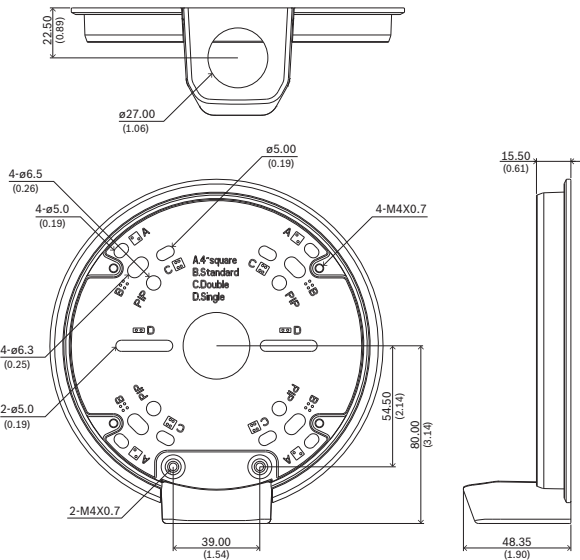

- NDA-U-CMT Adapter uchwytu do montażu narożnego
- NDA-U-PMAL Duży adapter do montażu na słupie
- NDA-U-PMAS Mały adapter do montażu na słupie

Certyfikaty i homologacje

Parametry środowiskowe

Mgła solna	IEC60068-2-52
Wibracje	NEMA TS2
Wstrząsy	IEC 60068-2-27
Odporności na uderzenia	IK10

Uwagi dotyczące instalacji i konfiguracji

Ten zestaw akcesoriów składa się z trzech części:

- 1x podstawa adaptera

Wymiary

- 1x boczne wejście przewodu
- 1x zaślepka obudowy

Wymiary

Zawartość zestawu

Liczba	Komponent
1	Podstawa adaptera
1	Zaślepka obudowy
1	Boczne wejście przewodu
4	Wkręt M4 T20

Wymiar (Ø x wys.) (mm)	150 mm x 15,50 mm
Wymiar (Ø x wys.) (in)	5,90 in. x 0,61 in.
Masa (g)	210 g
Masa (lb)	0.56 lb
Kolorystyka	RAL 9003 Signal white
Materiał	Aluminium

Informacje do zamówień

NBA-7080-PMIP Adapter 4S do mon. na maszcie/narożnego