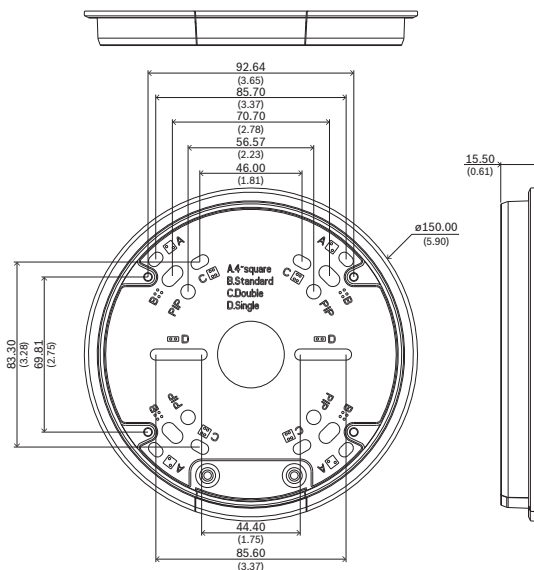

- NDA-U-CMT Adapter uchwytu do montażu narożnego
- NDA-U-PMAL Duży adapter do montażu na słupie
- NDA-U-PMAS Mały adapter do montażu na słupie

Certyfikaty i homologacje

Parametry środowiskowe

Mgła solna	IEC60068-2-52
Wibracje	NEMA TS2
Wstrząsy	IEC 60068-2-27
Odporności na uderzenia	IK10

Uwagi dotyczące instalacji i konfiguracji

Ten zestaw akcesoriów składa się z trzech części:

- 1x podstawa adaptera

Wymiary

- 1x boczne wejście przewodu
- 1x zaślepka obudowy

Wymiary

Zawartość zestawu

Liczba	Komponent
1	Podstawa adaptera
1	Zaślepka obudowy
1	Boczne wejście przewodu
4	Wkręt M4 T20

Wymiar (Ø x wys.) (mm)	150 mm x 15,50 mm
Wymiar (Ø x wys.) (in)	5,90 in. x 0,61 in.
Masa (g)	210 g
Masa (lb)	0.56 lb
Kolorystyka	RAL 9003 Signal white
Materiał	Aluminium

Informacje do zamówień

NBA-7080-PMIP Adapter 4S do mon. na maszcie/narożnego