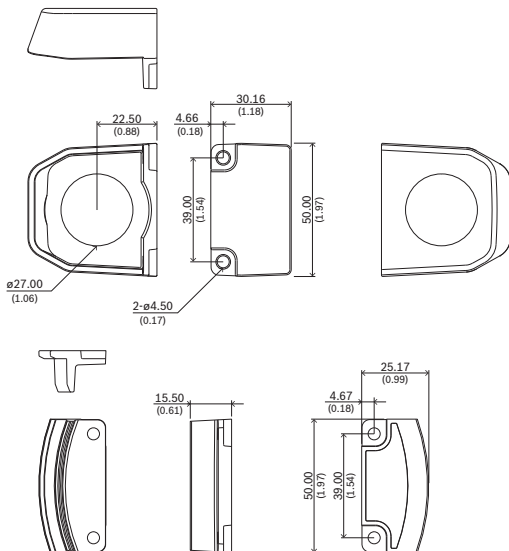

- NDA-U-CMT Adapter uchwytu do montażu narożnego
- NDA-U-PMAL Duży adapter do montażu na słupie
- NDA-U-PMAS Mały adapter do montażu na słupie

Certyfikaty i homologacje

Parametry środowiskowe

Mgła solna	IEC60068-2-52
Wibracje	NEMA TS2
Wstrząsy	IEC 60068-2-27
Odporności na uderzenia	IK10

Uwagi dotyczące instalacji i konfiguracji

Ten zestaw akcesoriów składa się z trzech części:

- 1x podstawa adaptera

Wymiary

- 1x boczne wejście przewodu
- 1x zaślepka obudowy

Wymiary

Zawartość zestawu

Liczba	Komponent
1	Podstawa adaptera
1	Zaślepka obudowy
1	Boczne wejście przewodu
4	Wkręt M4 T20

Wymiar (Ø x wys.) (mm)	150 mm x 15,50 mm
Wymiar (Ø x wys.) (in)	5,90 in. x 0,61 in.
Masa (g)	210 g
Masa (lb)	0.56 lb
Kolorystyka	RAL 9003 Signal white
Materiał	Aluminium

Informacje do zamówień

NBA-7080-PMIP Adapter 4S do mon. na maszcie/narożnego