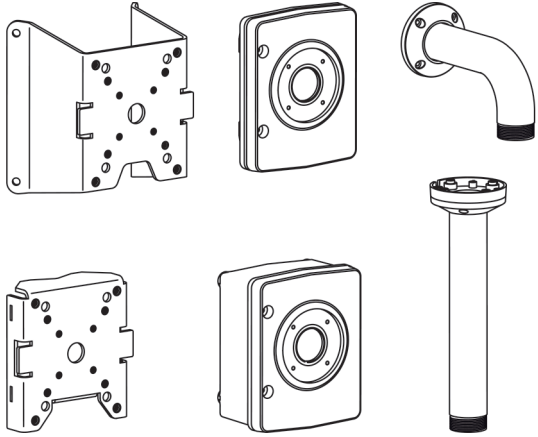

系統概觀

模組化設計：適用於不同的攝影機
模組化設計十分靈活，而且可在室內和室外用來安裝 Bosch 攝影機。針對要安裝的攝影機選擇相關的攝影機專用介面板，就可以使用常用掛架，讓多部攝影機的安裝變得更簡單，並可確保常用的機型和顏色 (RAL9003)。

這些配件與以下機型相容：

- FLEXIDOME IP 4000i
- FLEXIDOME IP 5000i
- FLEXIDOME IP outdoor 4000 HD
- FLEXIDOME IP outdoor 5000 HD
- FLEXIDOME IP panoramic 5000 MP
- FLEXIDOME IP panoramic 7000 MP
- AUTODOME IP 4000i
- AUTODOME IP 5000i

適合所有環境的品質和耐用性

掛架和配件的機械設計動力為易用性與可靠性和耐用性的結合。所有組合都經過 Bosch 標準測試，可提供最高環境效能，其中包括機械負載、衝擊、震動和耐衝擊測試。機械設

計讓這些掛架和配件具備防破壞能力，而高品質的塗層則提供防蝕能力，並可在一段時間內維持最高等級的表面完整性。

易用性：簡易且彈性的安裝

易用性是這些配件的基礎，這是以簡單的選擇程序開始，使用 Bosch 產品選擇表可針對要使用的攝影機來決定正確的配件組合。

根據安裝情境，可以使用牆掛架、天花板掛架或屋頂掛架。其他選項包括桿架型掛架和牆角型掛架。監控機櫃、壁掛支架板和嵌頂架設箱為安裝人員提供額外的彈性。攝影機專用介面可讓一系列的攝影機搭配這些安裝選項使用。

懸掛介面板

每一部相容的攝影機都有其專屬的懸掛介面板。這些轉接掛架是專為搭配模組化配件使用所設計，它提供安全且堅固耐用的解決方案，可將選定的攝影機安裝到 NDA-U-WMT 牆面掛架、NDA-U-PMT 管件掛架或 NDA-U-RMT 護欄掛架。

牆掛架

牆掛架支援多個安裝情境，包括使用適當的轉接掛架直接安裝在牆壁、桿架或角落。整合式旋轉功能可確保安裝的攝影機總是在水平位置。此掛架支援簡易的纜線管理，也可以結合其他嵌頂架設箱來配合導線管的連接。您可以使用監控機櫃擴展您的安裝，以提供安全安裝額外硬體所需的電源及額外空間。

使用攝影機專用介面板，將攝影機安裝至掛架。

護欄掛架

護欄掛架可用來將攝影機安裝在護欄、陽台牆邊緣或橋樑側邊上。這些掛架可安裝在適當牆面的內部或外部，也可以旋轉，以方便定位並讓攝影機的維修變得更簡單。選購的平屋頂轉接掛架 (LTC9230/01) 可用來將攝影機安裝在平面上。