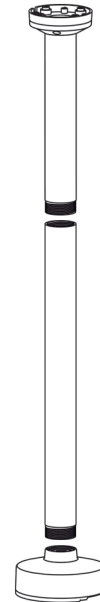

根據安裝情境，可以使用牆掛架、天花板掛架或屋頂掛架。其他選項包括桿架型掛架和牆角型掛架。監控機櫃、壁掛支架板和嵌頂架設箱為安裝人員提供額外的彈性。攝影機專用介面可讓一系列的攝影機搭配這些安裝選項使用。

懸掛介面板

每一部相容的攝影機都有其專屬的懸掛介面板。這些轉接掛架是專為搭配模組化配件使用所設計，它提供安全且堅固耐用的解決方案，可將選定的攝影機安裝到 NDA-U-WMT 牆面掛架、NDA-U-PMT 管件掛架或 NDA-U-RMT 護欄掛架。

牆掛架

牆掛架支援多個安裝情境，包括使用適當的轉接掛架直接安裝在牆壁、桿架或角落。整合式旋轉功能可確保安裝的攝影機總是在水平位置。此掛架支援簡易的纜線管理，也可以結合其他嵌頂架設箱來配合導線管的連接。您可以使用監控機櫃擴展您的安裝，以提供安全安裝額外硬體所需的電源及額外空間。

使用攝影機專用介面板，將攝影機安裝至掛架。

護欄掛架

護欄掛架可用來將攝影機安裝在護欄、陽台牆邊緣或橋樑側邊上。這些掛架可安裝在適當牆面的內部或外部，也可以旋轉，以方便定位並讓攝影機的維修變得更簡單。選購的平屋頂轉接掛架 (LTC9230/01) 可用來將攝影機安裝在平面上。

懸吊管件掛架

懸吊管件掛架可將攝影機懸掛在天花板上。若為挑高天花板，可以使用延長管來加長。此掛架支援簡易的纜線管理，也可以結合其他嵌頂架設箱來連接導線管。您可以使用監控機櫃擴展您的安裝，以提供安全安裝額外硬體所需的電源及額外空間。

使用攝影機專用介面板，將攝影機安裝至掛架。

桿架轉接掛架

此轉接掛架可讓攝影機安裝在桿架或桅杆上。轉接掛架連接到桿架後，可以加入牆掛架和監控機櫃來提供完整的防風雨安裝選項。

牆角轉接掛架