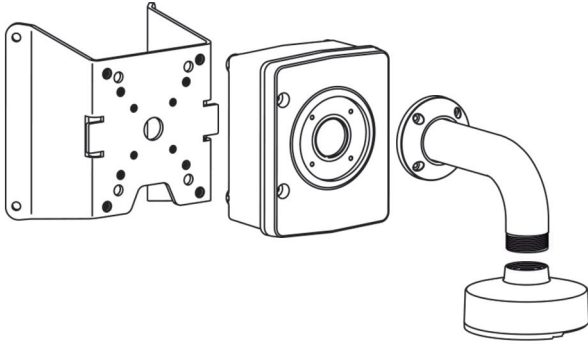

牆掛架

牆掛架支援多個安裝情境，包括使用適當的轉接掛架直接安裝在牆壁、桿架或角落。整合式旋轉功能可確保安裝的攝影機總是在水平位置。此掛架支援簡易的纜線管理，也可以結合其他嵌頂架設箱來配合導線管的連接。您可以使用監控機櫃擴展您的安裝，以提供安全安裝額外硬體所需的電源及額外空間。

使用攝影機專用介面板，將攝影機安裝至掛架。

護欄掛架

護欄掛架可用來將攝影機安裝在護欄、陽台牆邊緣或橋樑側邊上。這些掛架可安裝在適當牆面的內部或外部，也可以旋轉，以方便定位並讓攝影機的維修變得更簡單。選購的平屋頂轉接掛架 (LTC9230/01) 可用來將攝影機安裝在平面上。

懸吊管件掛架

懸吊管件掛架可將攝影機懸掛在天花板上。若為挑高天花板，可以使用延長管來加長。此掛架支援簡易的纜線管理，也可以結合其他嵌頂架設箱來連接導線管。您可以使用監控機櫃擴展您的安裝，以提供安全安裝額外硬體所需的電源及額外空間。

使用攝影機專用介面板，將攝影機安裝至掛架。

桿架轉接掛架

此轉接掛架可讓攝影機安裝在桿架或桅杆上。轉接掛架連接到桿架後，可以加入牆掛架和監控機櫃來提供完整的防風雨安裝選項。

牆角轉接掛架

牆角轉接掛架可將攝影機輕鬆地安裝到建築物的牆角。安裝轉接掛架後，可以加入牆掛架和監控機櫃來提供完整的防風雨安裝選項。

監控機櫃

Bosch 監控機櫃專為符合室外保全應用的攝影機之電源和電氣安全所設計。此監控機櫃可為無 PoE 的情況提供電源。這些機櫃可不要配備變壓器 (適用於直接 24 VAC 電源輸入) 和配備 120 VAC 或 230 VAC 變壓器 (適用於主電源供應)。每個監控機櫃都可提供具備突波保護的 100 瓦輸出。監控機櫃可為牆掛架提供簡易、直接的介面。與牆掛架的完整結合被評比為 IP66 和 IK10 等級。如需有關相容性的詳細資料，請參閱 Bosch 產品選擇表。