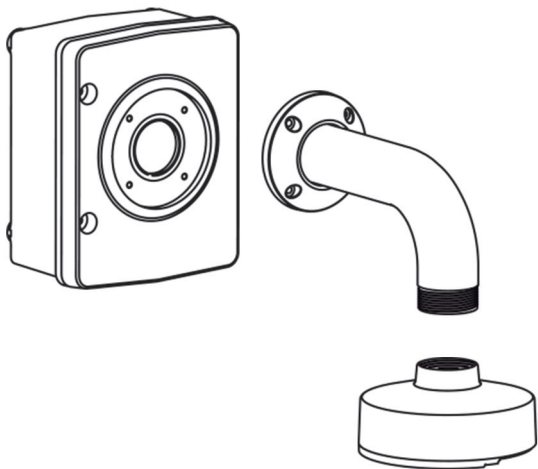

適合所有環境的品質和耐用性

掛架和配件的機械設計動力為易用性與可靠性和耐用性的結合。所有組合都經過 Bosch 標準測試，可提供最高環境效能，其中包括機械負載、衝擊、震動和耐衝擊測試。機械設

計讓這些掛架和配件具備防破壞能力，而高品質的塗層則提供防蝕能力，並可在一段時間內維持最高等級的表面完整性。

易用性：簡易且彈性的安裝

易用性是這些配件的基礎，這是以簡單的選擇程序開始，使用 Bosch 產品選擇表可針對要使用的攝影機來決定正確的配件組合。

根據安裝情境，可以使用牆掛架、天花板掛架或屋頂掛架。其他選項包括桿架型掛架和牆角型掛架。監控機櫃、壁掛支架板和嵌頂架設箱為安裝人員提供額外的彈性。攝影機專用介面可讓一系列的攝影機搭配這些安裝選項使用。

懸掛介面板

每一部相容的攝影機都有其專屬的懸掛介面板。這些轉接掛架是專為搭配模組化配件使用所設計，它提供安全且堅固耐用的解決方案，可將選定的攝影機安裝到 NDA-U-WMT 牆面掛架、NDA-U-PMT 管件掛架或 NDA-U-RMT 護欄掛架。

牆掛架

牆掛架支援多個安裝情境，包括使用適當的轉接掛架直接安裝在牆壁、桿架或角落。整合式旋轉功能可確保安裝的攝影機總是在水平位置。此掛架支援簡易的纜線管理，也可以結合其他嵌頂架設箱來配合導線管的連接。您可以使用監控機櫃擴展您的安裝，以提供安全安裝額外硬體所需的電源及額外空間。

使用攝影機專用介面板，將攝影機安裝至掛架。

護欄掛架

護欄掛架可用來將攝影機安裝在護欄、陽台牆邊緣或橋樑側邊上。這些掛架可安裝在適當牆面的內部或外部，也可以旋轉，以方便定位並讓攝影機的維修變得更簡單。選購的平屋頂轉接掛架 (LTC9230/01) 可用來將攝影機安裝在平面上。