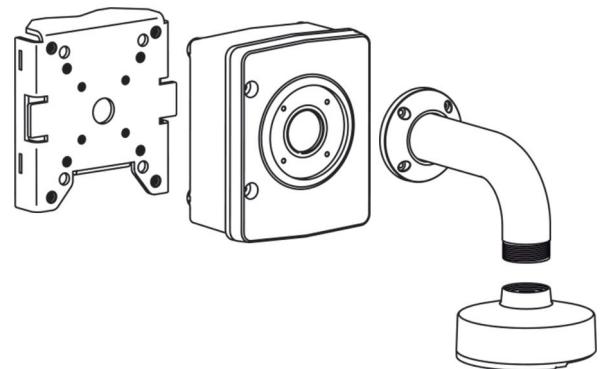

根據安裝情境，可以使用牆掛架、天花板掛架或屋頂掛架。其他選項包括桿架型掛架和牆角型掛架。監控機櫃、壁掛支架板和嵌頂架設箱為安裝人員提供額外的彈性。攝影機專用介面可讓一系列的攝影機搭配這些安裝選項使用。

懸掛介面板

每一部相容的攝影機都有其專屬的懸掛介面板。這些轉接掛架是專為搭配模組化配件使用所設計，它提供安全且堅固耐用的解決方案，可將選定的攝影機安裝到 NDA-U-WMT 牆面掛架、NDA-U-PMT 管件掛架或 NDA-U-RMT 護欄掛架。

牆掛架

牆掛架支援多個安裝情境，包括使用適當的轉接掛架直接安裝在牆壁、桿架或角落。整合式旋轉功能可確保安裝的攝影機總是在水平位置。此掛架支援簡易的纜線管理，也可以結合其他嵌頂架設箱來配合導線管的連接。您可以使用監控機櫃擴展您的安裝，以提供安全安裝額外硬體所需的電源及額外空間。

使用攝影機專用介面板，將攝影機安裝至掛架。

護欄掛架

護欄掛架可用來將攝影機安裝在護欄、陽台牆邊緣或橋樑側邊上。這些掛架可安裝在適當牆面的內部或外部，也可以旋轉，以方便定位並讓攝影機的維修變得更簡單。選購的平屋頂轉接掛架 (LTC9230/01) 可用來將攝影機安裝在平面上。

懸吊管件掛架

懸吊管件掛架可將攝影機懸掛在天花板上。若為挑高天花板，可以使用延長管來加長。此掛架支援簡易的纜線管理，也可以結合其他嵌頂架設箱來連接導線管。您可以使用監控機櫃擴展您的安裝，以提供安全安裝額外硬體所需的電源及額外空間。

使用攝影機專用介面板，將攝影機安裝至掛架。

桿架轉接掛架

此轉接掛架可讓攝影機安裝在桿架或桅杆上。轉接掛架連接到桿架後，可以加入牆掛架和監控機櫃來提供完整的防風雨安裝選項。

牆角轉接掛架

牆角轉接掛架可將攝影機輕鬆地安裝到建築物的牆角。安裝轉接掛架後，可以加入牆掛架和監控機櫃來提供完整的防風雨安裝選項。

監控機櫃

Bosch 監控機櫃專為符合室外保全應用的攝影機之電源和電氣安全所設計。此監控機櫃可為無 PoE 的情況提供電源。這些機櫃可不要配備變壓器 (適用於直接 24 VAC 電源輸入) 和配備 120 VAC 或 230 VAC 變壓器 (適用於主電源供應)。每個監控機櫃都可提供具備突波保護的 100 瓦輸出。監控機櫃可為牆掛架提供簡易、直接的介面。與牆掛架的完整結合被評比為 IP66 和 IK10 等級。如需有關相容性的詳細資料，請參閱 Bosch 產品選擇表。